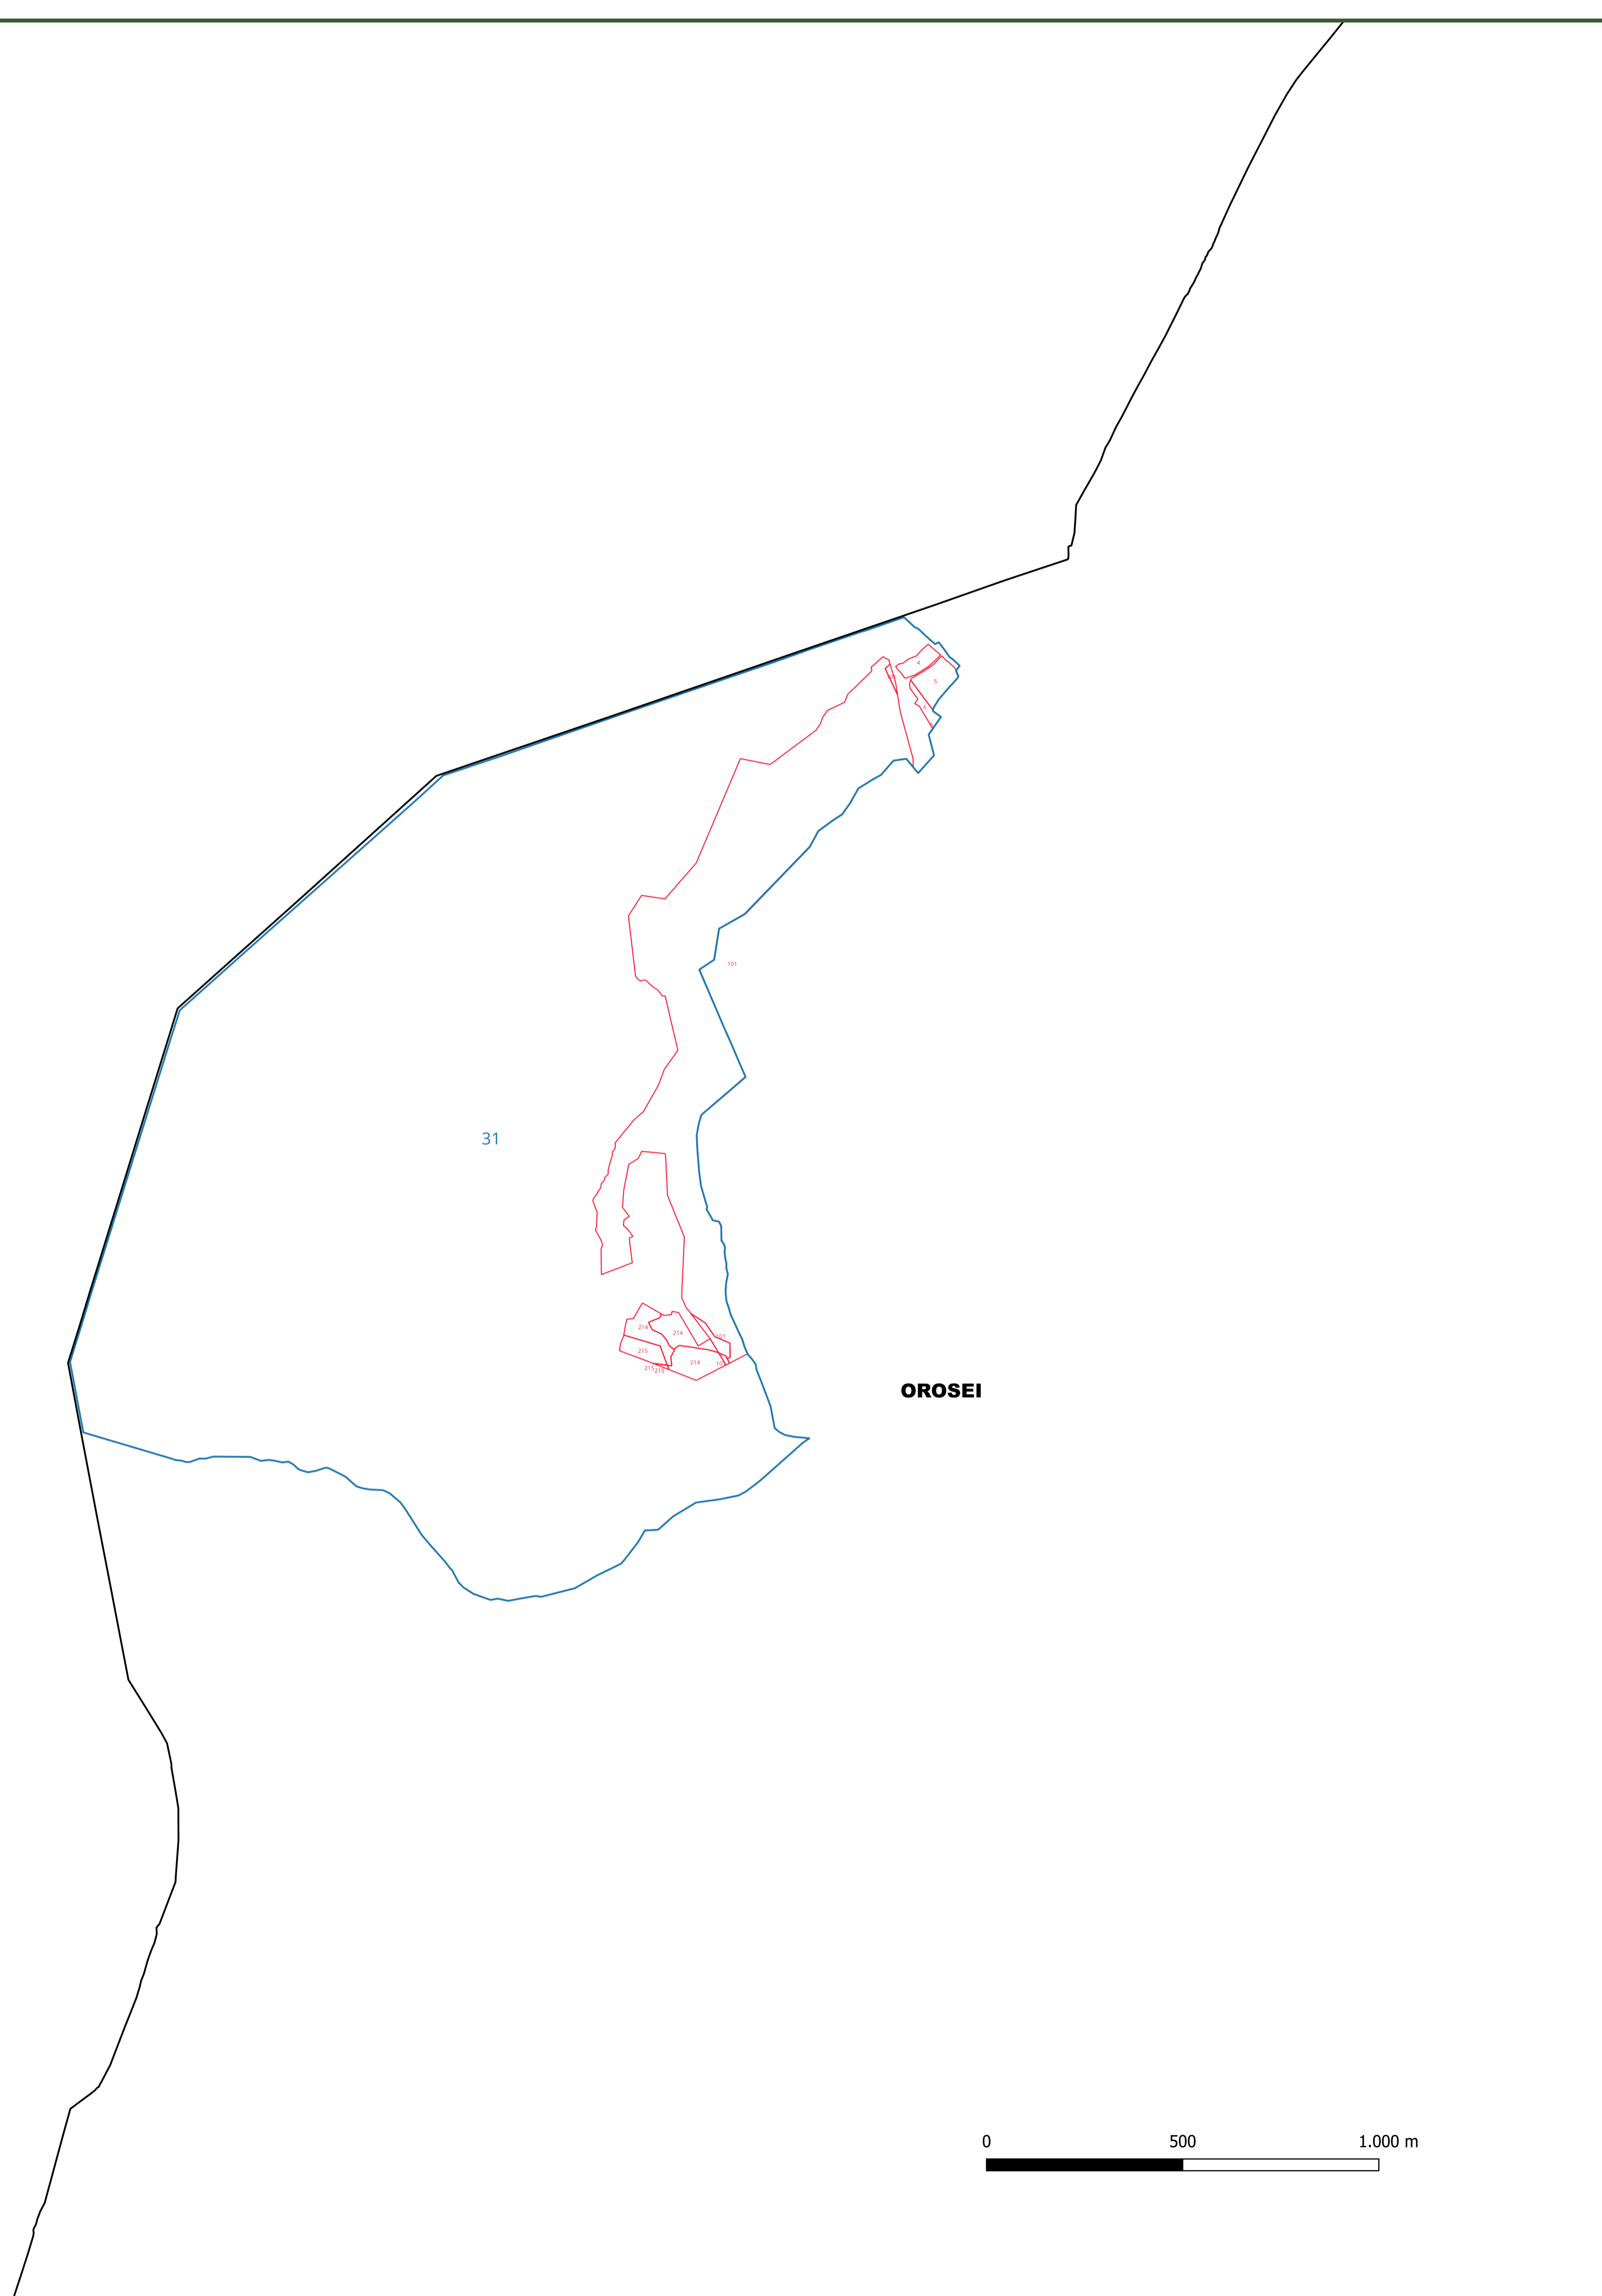

RESTITUZIONE TERRENI SISTEMI IDRAULICI FORESTALE
PERIMETRO FORESTALE OROSEI

CARTA CATASTALE PERIMETRO FORESTALE DI OROSEI FOGLIO 31
SCALA 1:10000

Comm.Sup. Dott.ssa GONARIA DETTORI

- Estremi catastali Perimetro Forestale Orosei
- Limite comune di Orosei
- Fogli catastali Perimetro Forestale Orosei