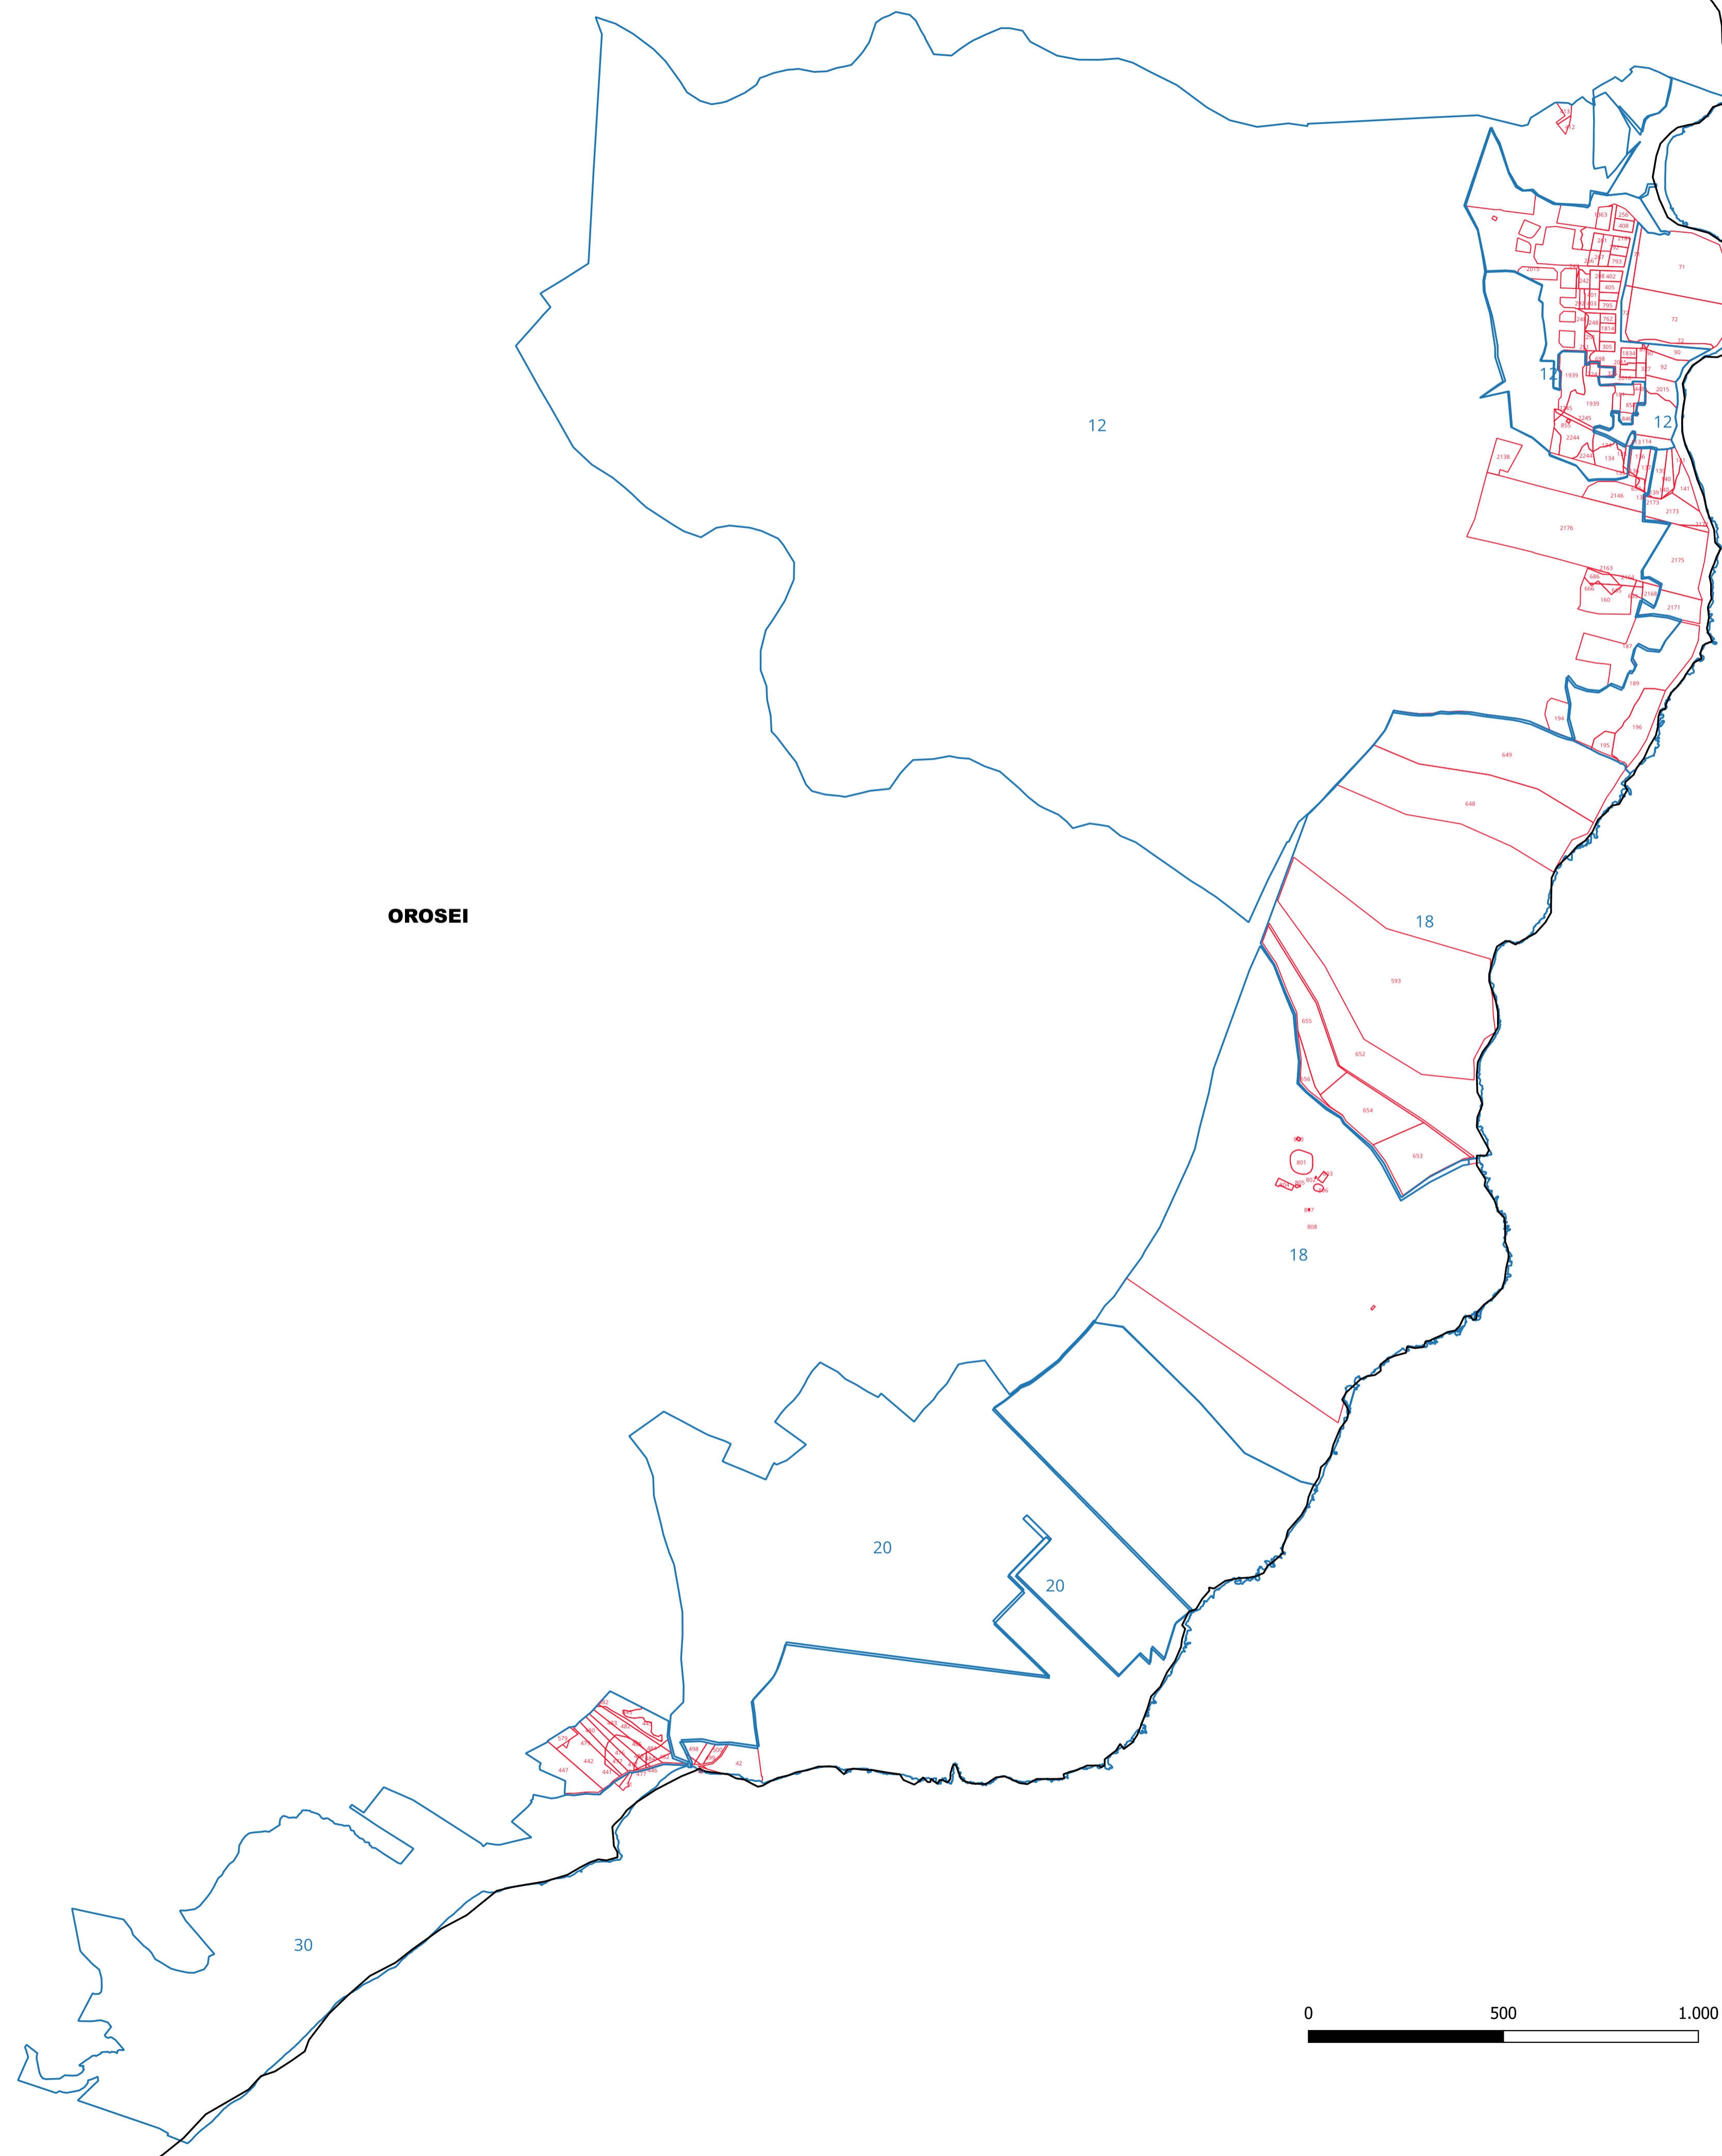

RESTITUZIONE TERRENI SISTEMI IDRAULICI FORESTALE
PERIMETRO FORESTALE OROSEI

SCALA 1:10000

Comm.Sup. Dott.ssa GONARIA DETTORI

- Estremi catastali Perimetro Forestale Orosei
- Limite comune di Orosei
- Fogli catastali Perimetro Forestale Orosei