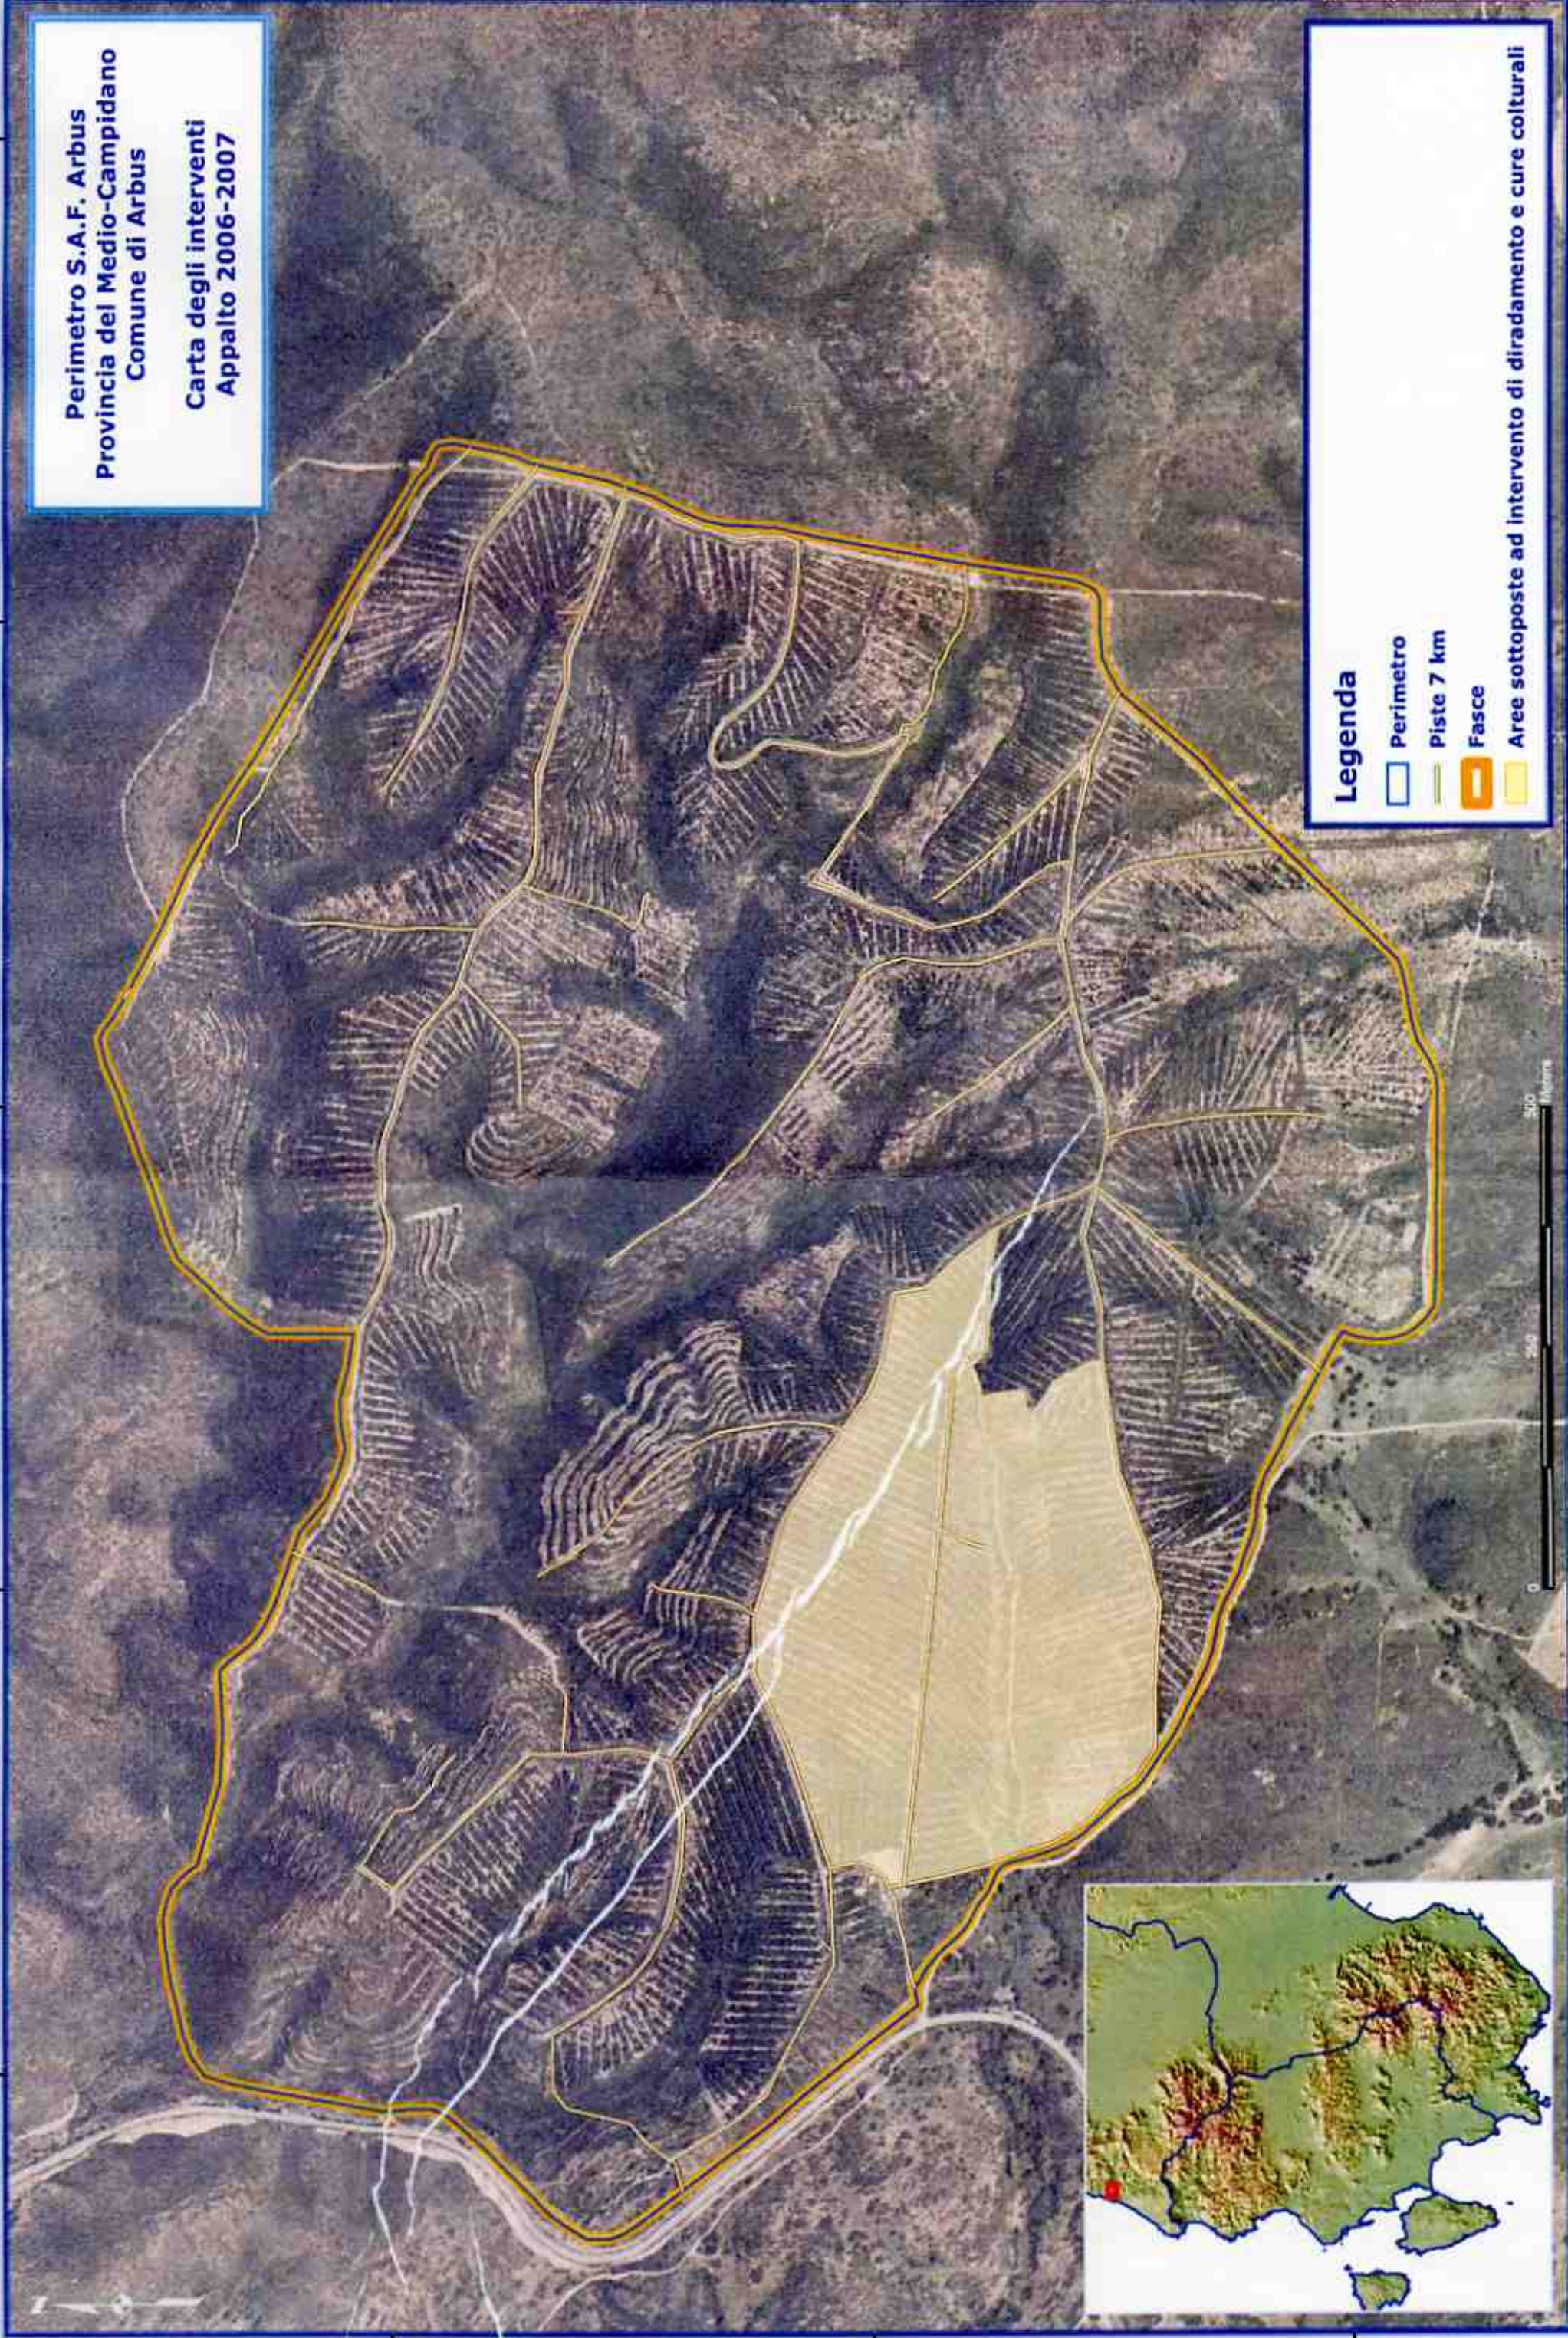

1454000 1454500 1455000 1455500 1456000

Perimetro S.A.F. Arbus
Provincia del Medio-Campidano
Comune di Arbus
Carta degli interventi
Appalto 2006-2007

Legenda

-  Perimetro
-  Piste 7 km
-  Fasce
-  Aree sottoposte ad intervento di diradamento e cure colturali

1454000 1454500 1455000 1455500 1456000