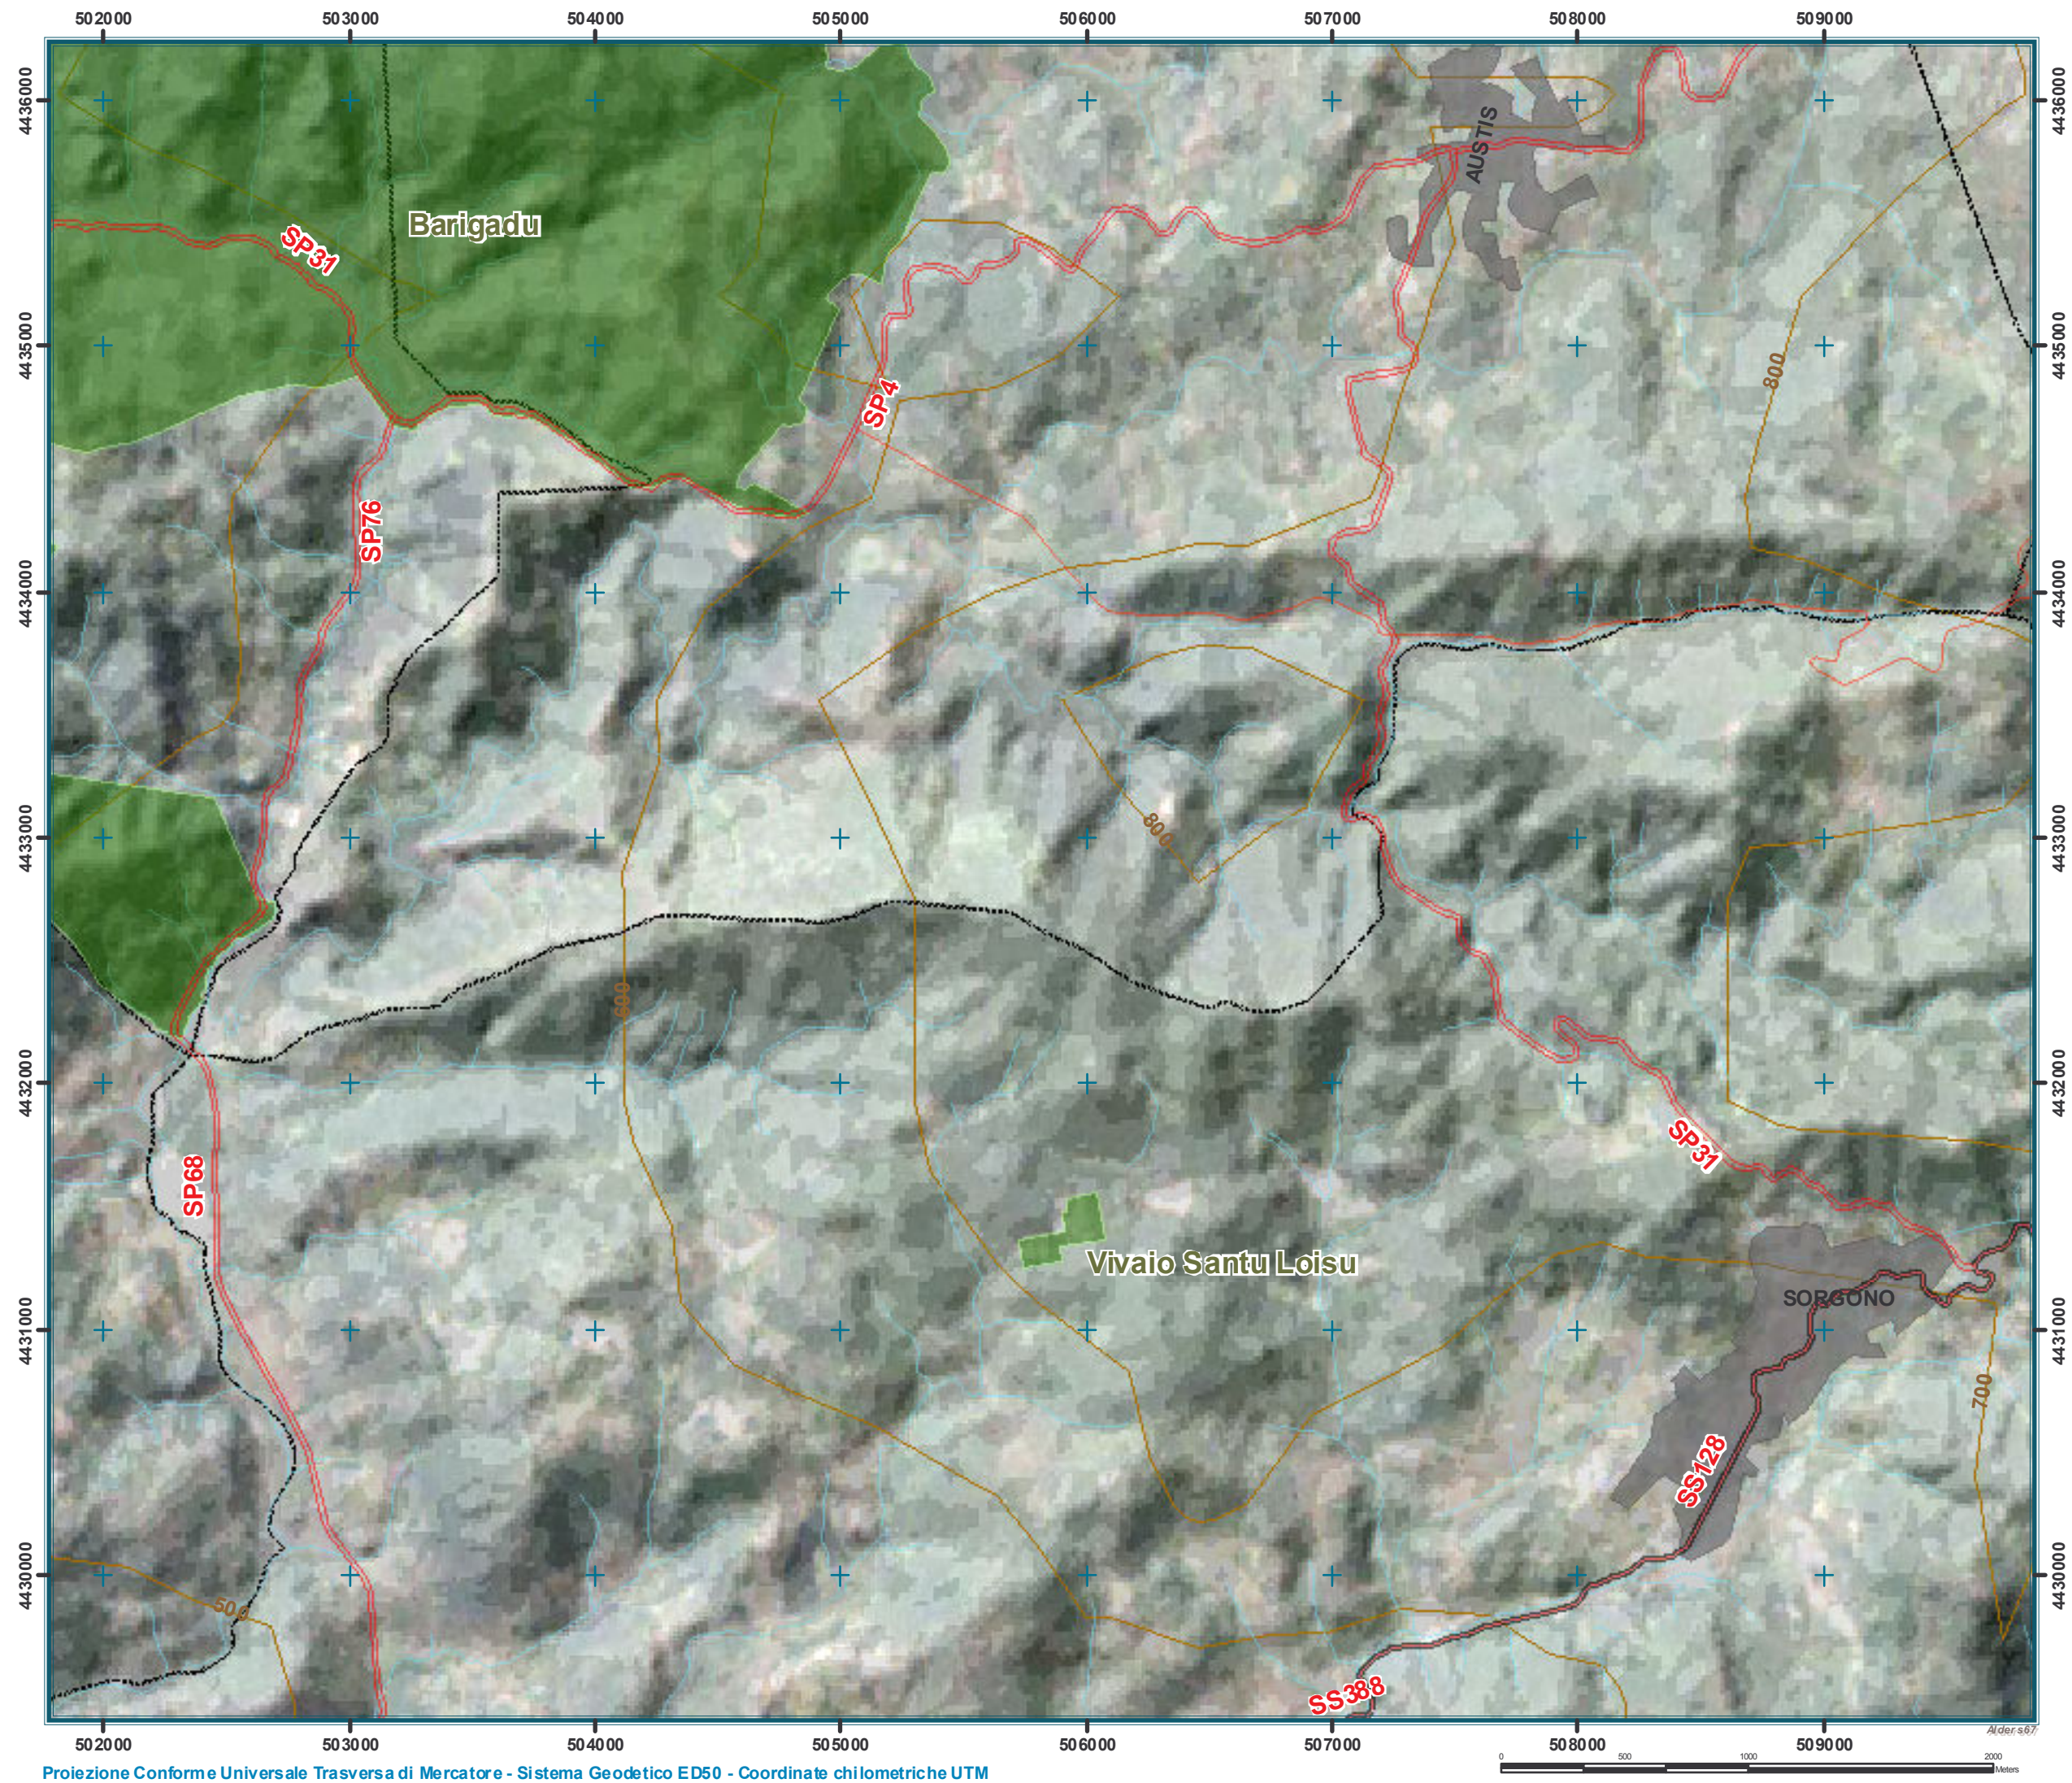

REGIONE AUTONOMA DELLA SARDEGNA

ENTE FORESTE DELLA SARDEGNA
DIREZIONE GENERALE
SERVIZIO TECNICO E DELLA PREVENZIONE
Ufficio Pedologico - Cartografico - GIS

Vivaio Forestale di Santu Luisu

Proiezione Conforme Universale Trasversa di Mercatore - Sistema Geodetico ED50 - Coordinate chilometriche UTM