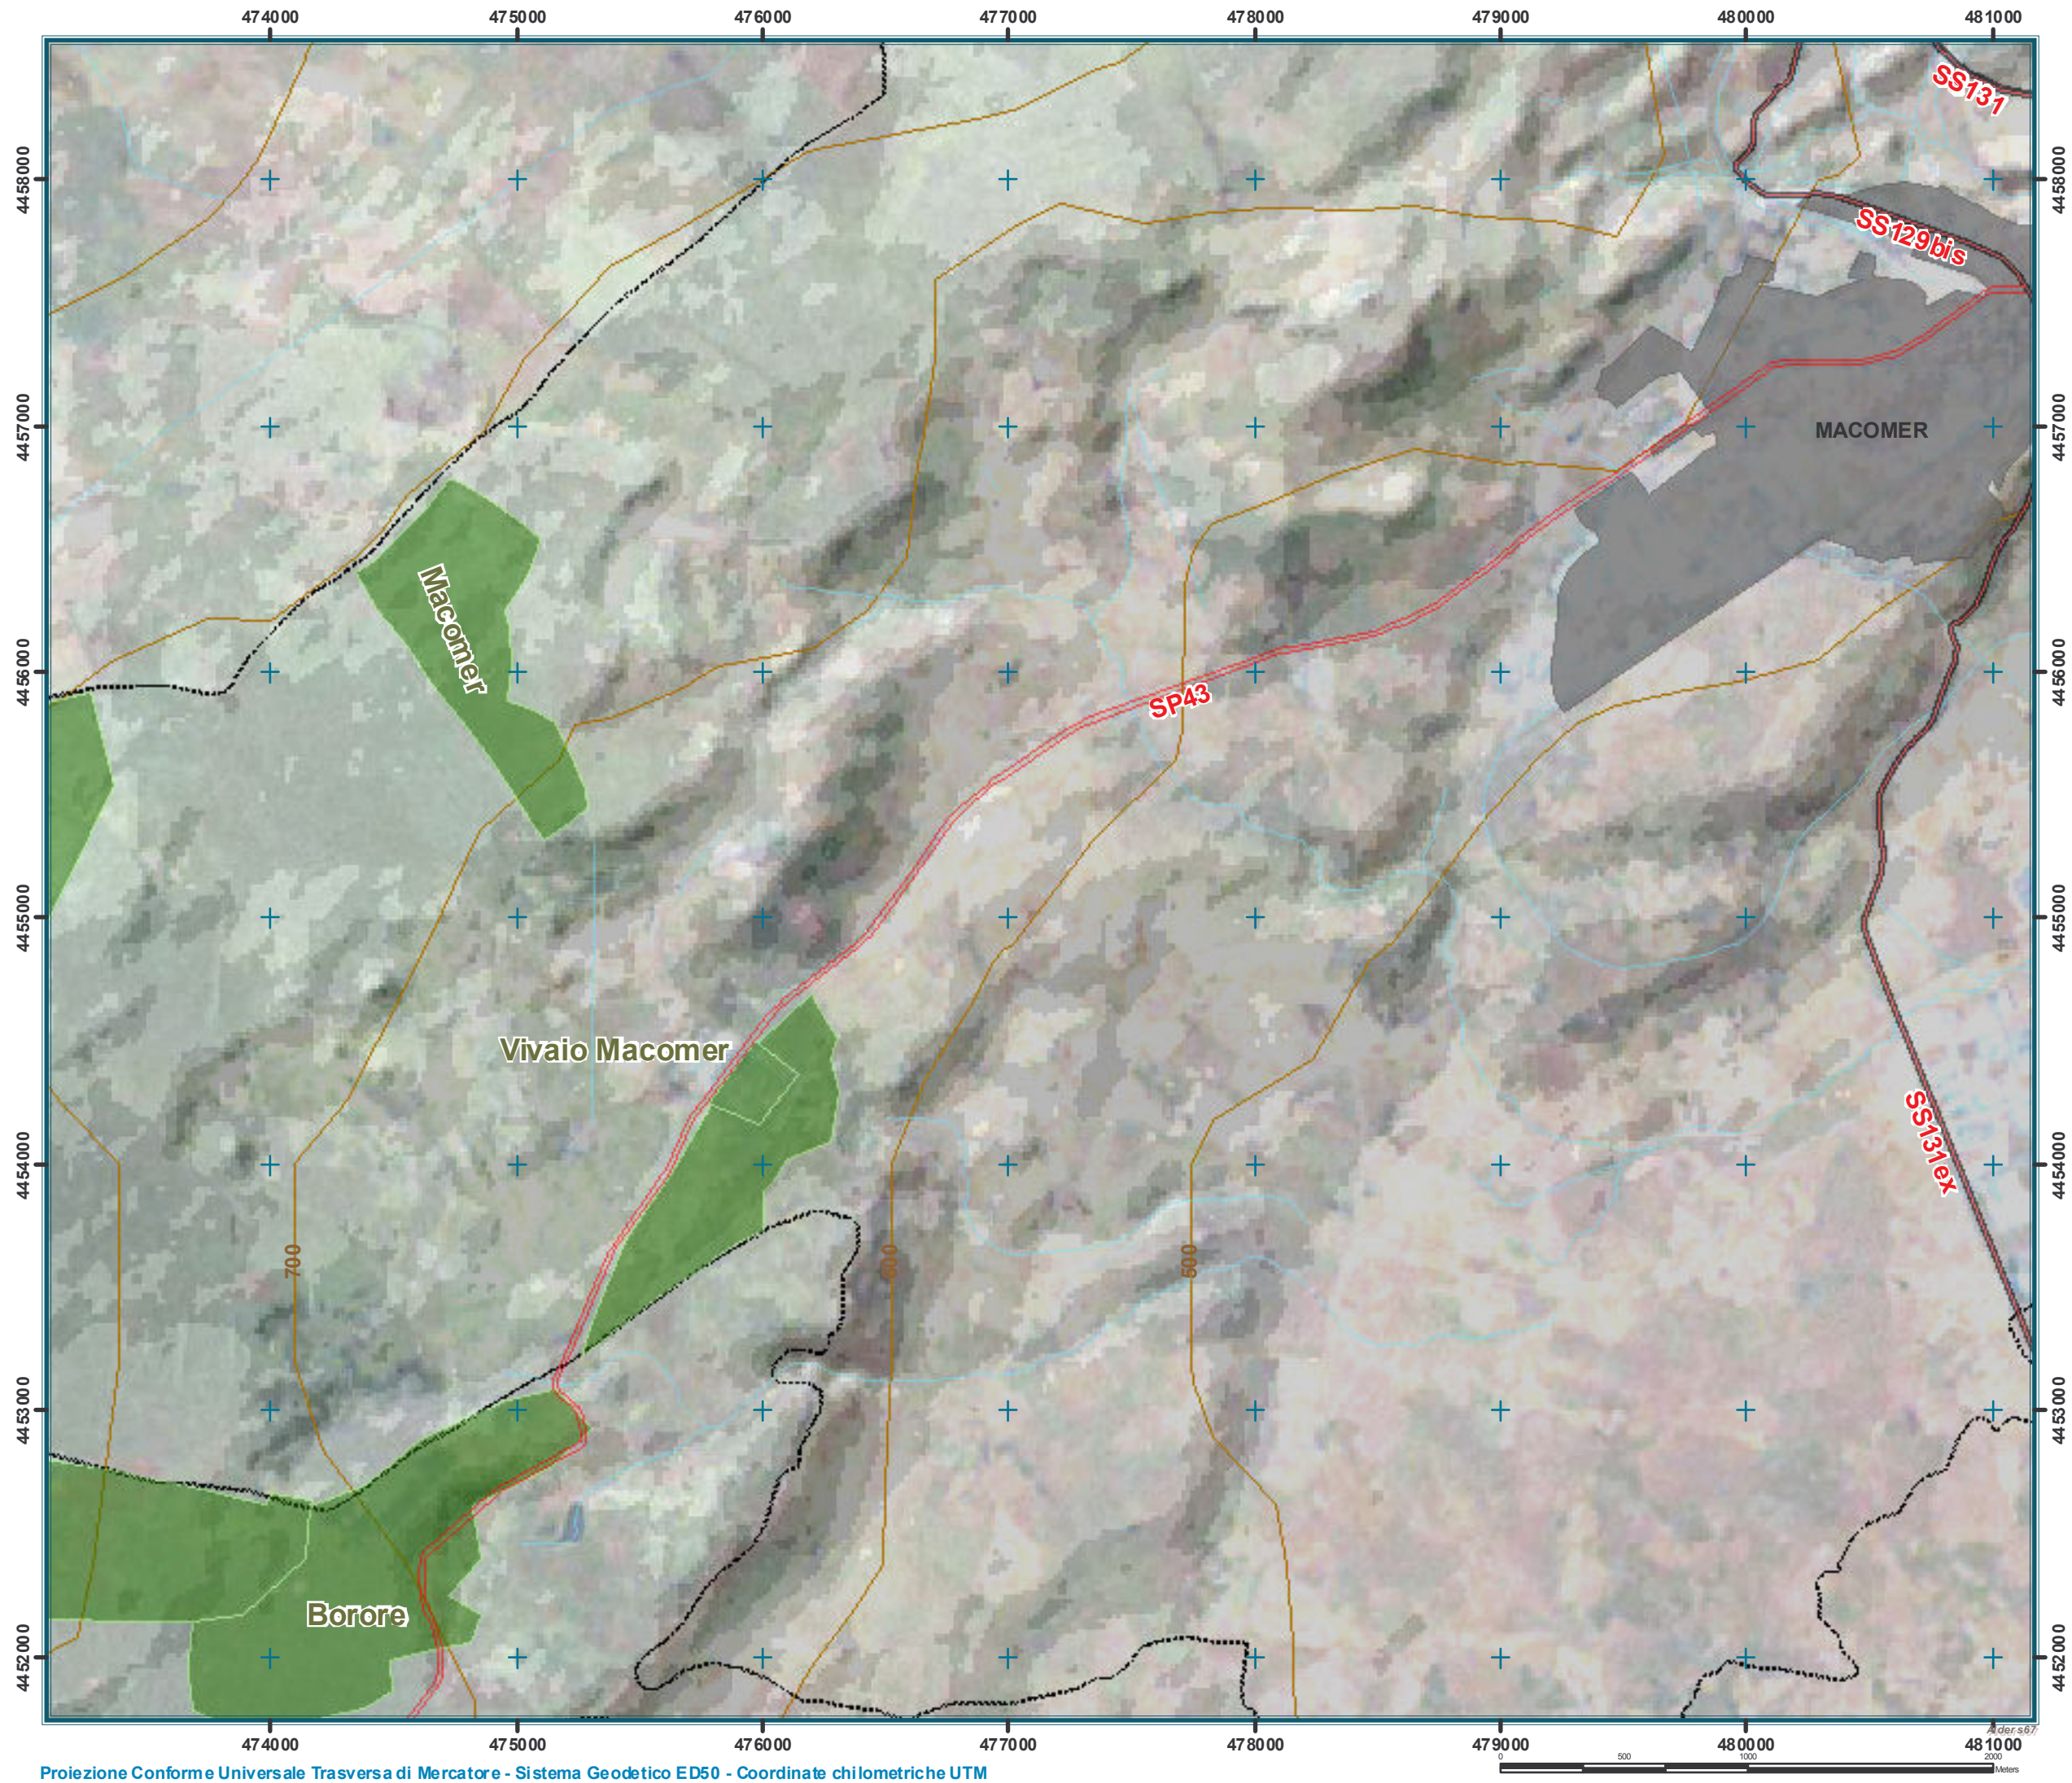

REGIONE AUTONOMA DELLA SARDEGNA

ENTE FORESTE DELLA SARDEGNA
DIREZIONE GENERALE
SERVIZIO TECNICO E DELLA PREVENZIONE
Ufficio Pedologico - Cartografico - GIS

Vivaio Forestale di Sant' Antonio

Proiezione Conforme Universale Trasversa di Mercatore - Sistema Geodetico ED50 - Coordinate chilometriche UTM