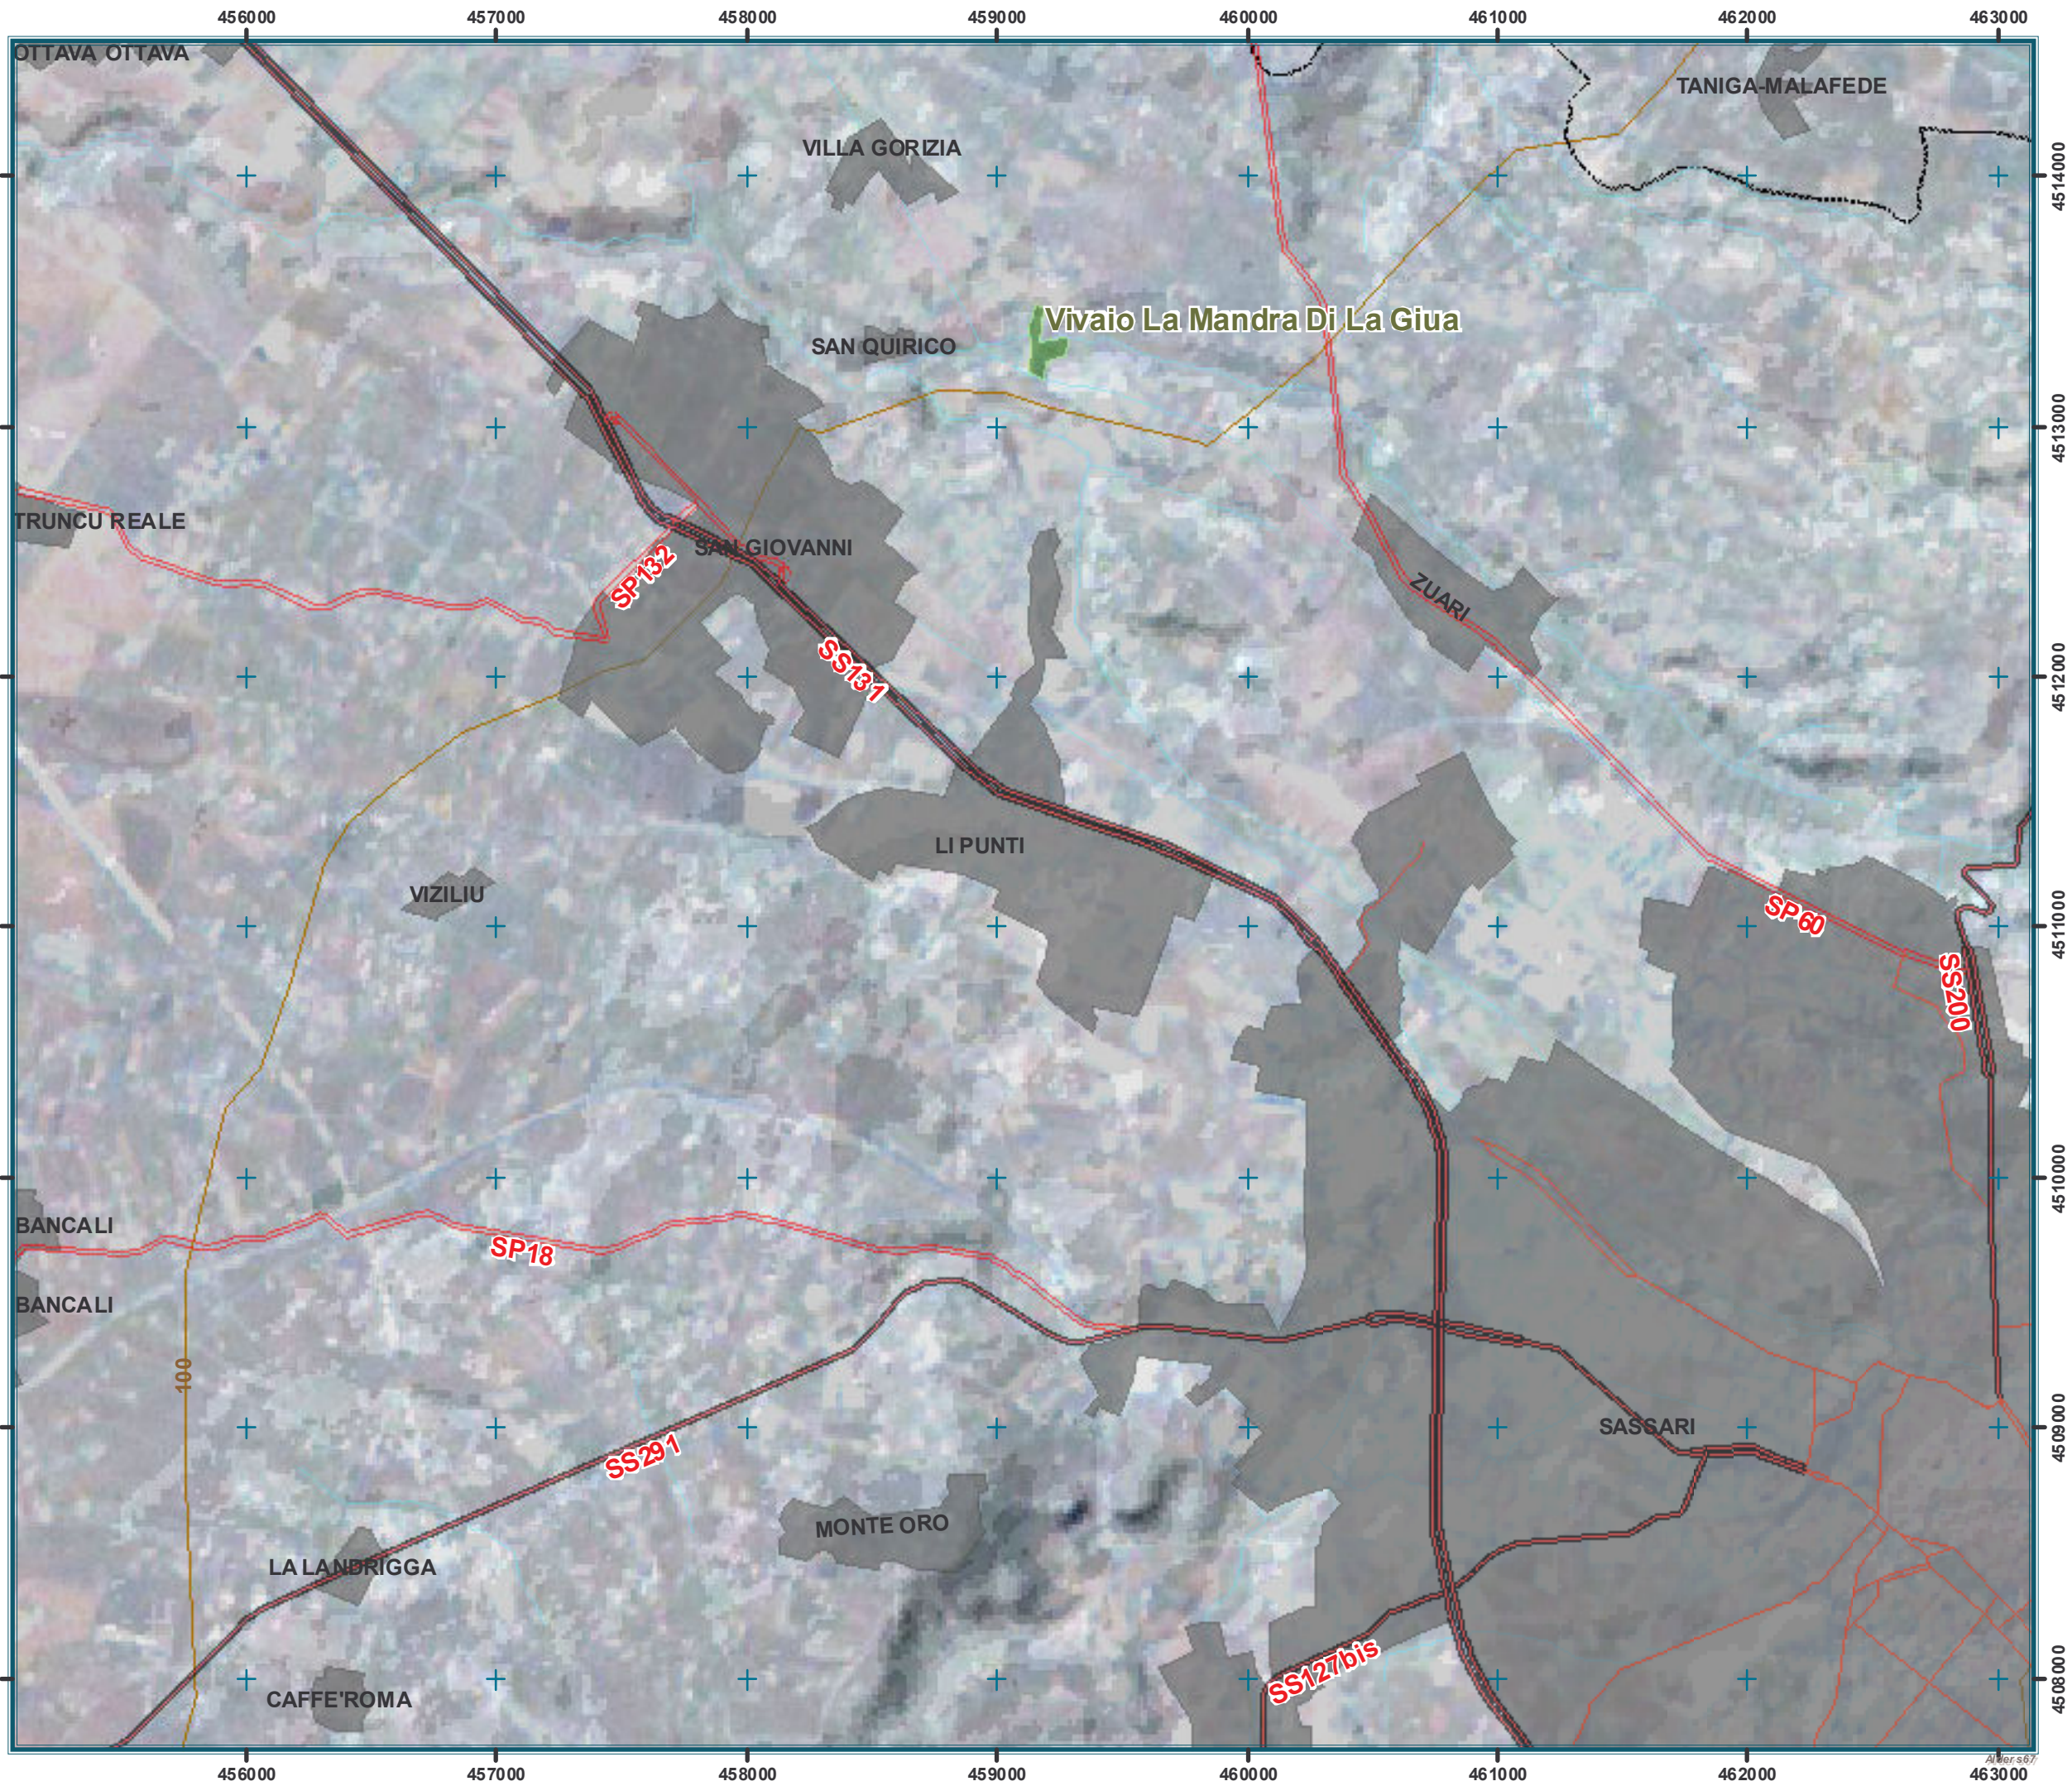

REGIONE AUTONOMA DELLA SARDEGNA

ENTE FORESTE DELLA SARDEGNA
DIREZIONE GENERALE
SERVIZIO TECNICO E DELLA PREVENZIONE
Ufficio Pedologico - Cartografico - GIS

Vivaio Forestale di La Mandra de la Giua

Proiezione Conforme Universale Trasversa di Mercatore - Sistema Geodetico ED50 - Coordinate chilometriche UTM

0 500 1000 Meters