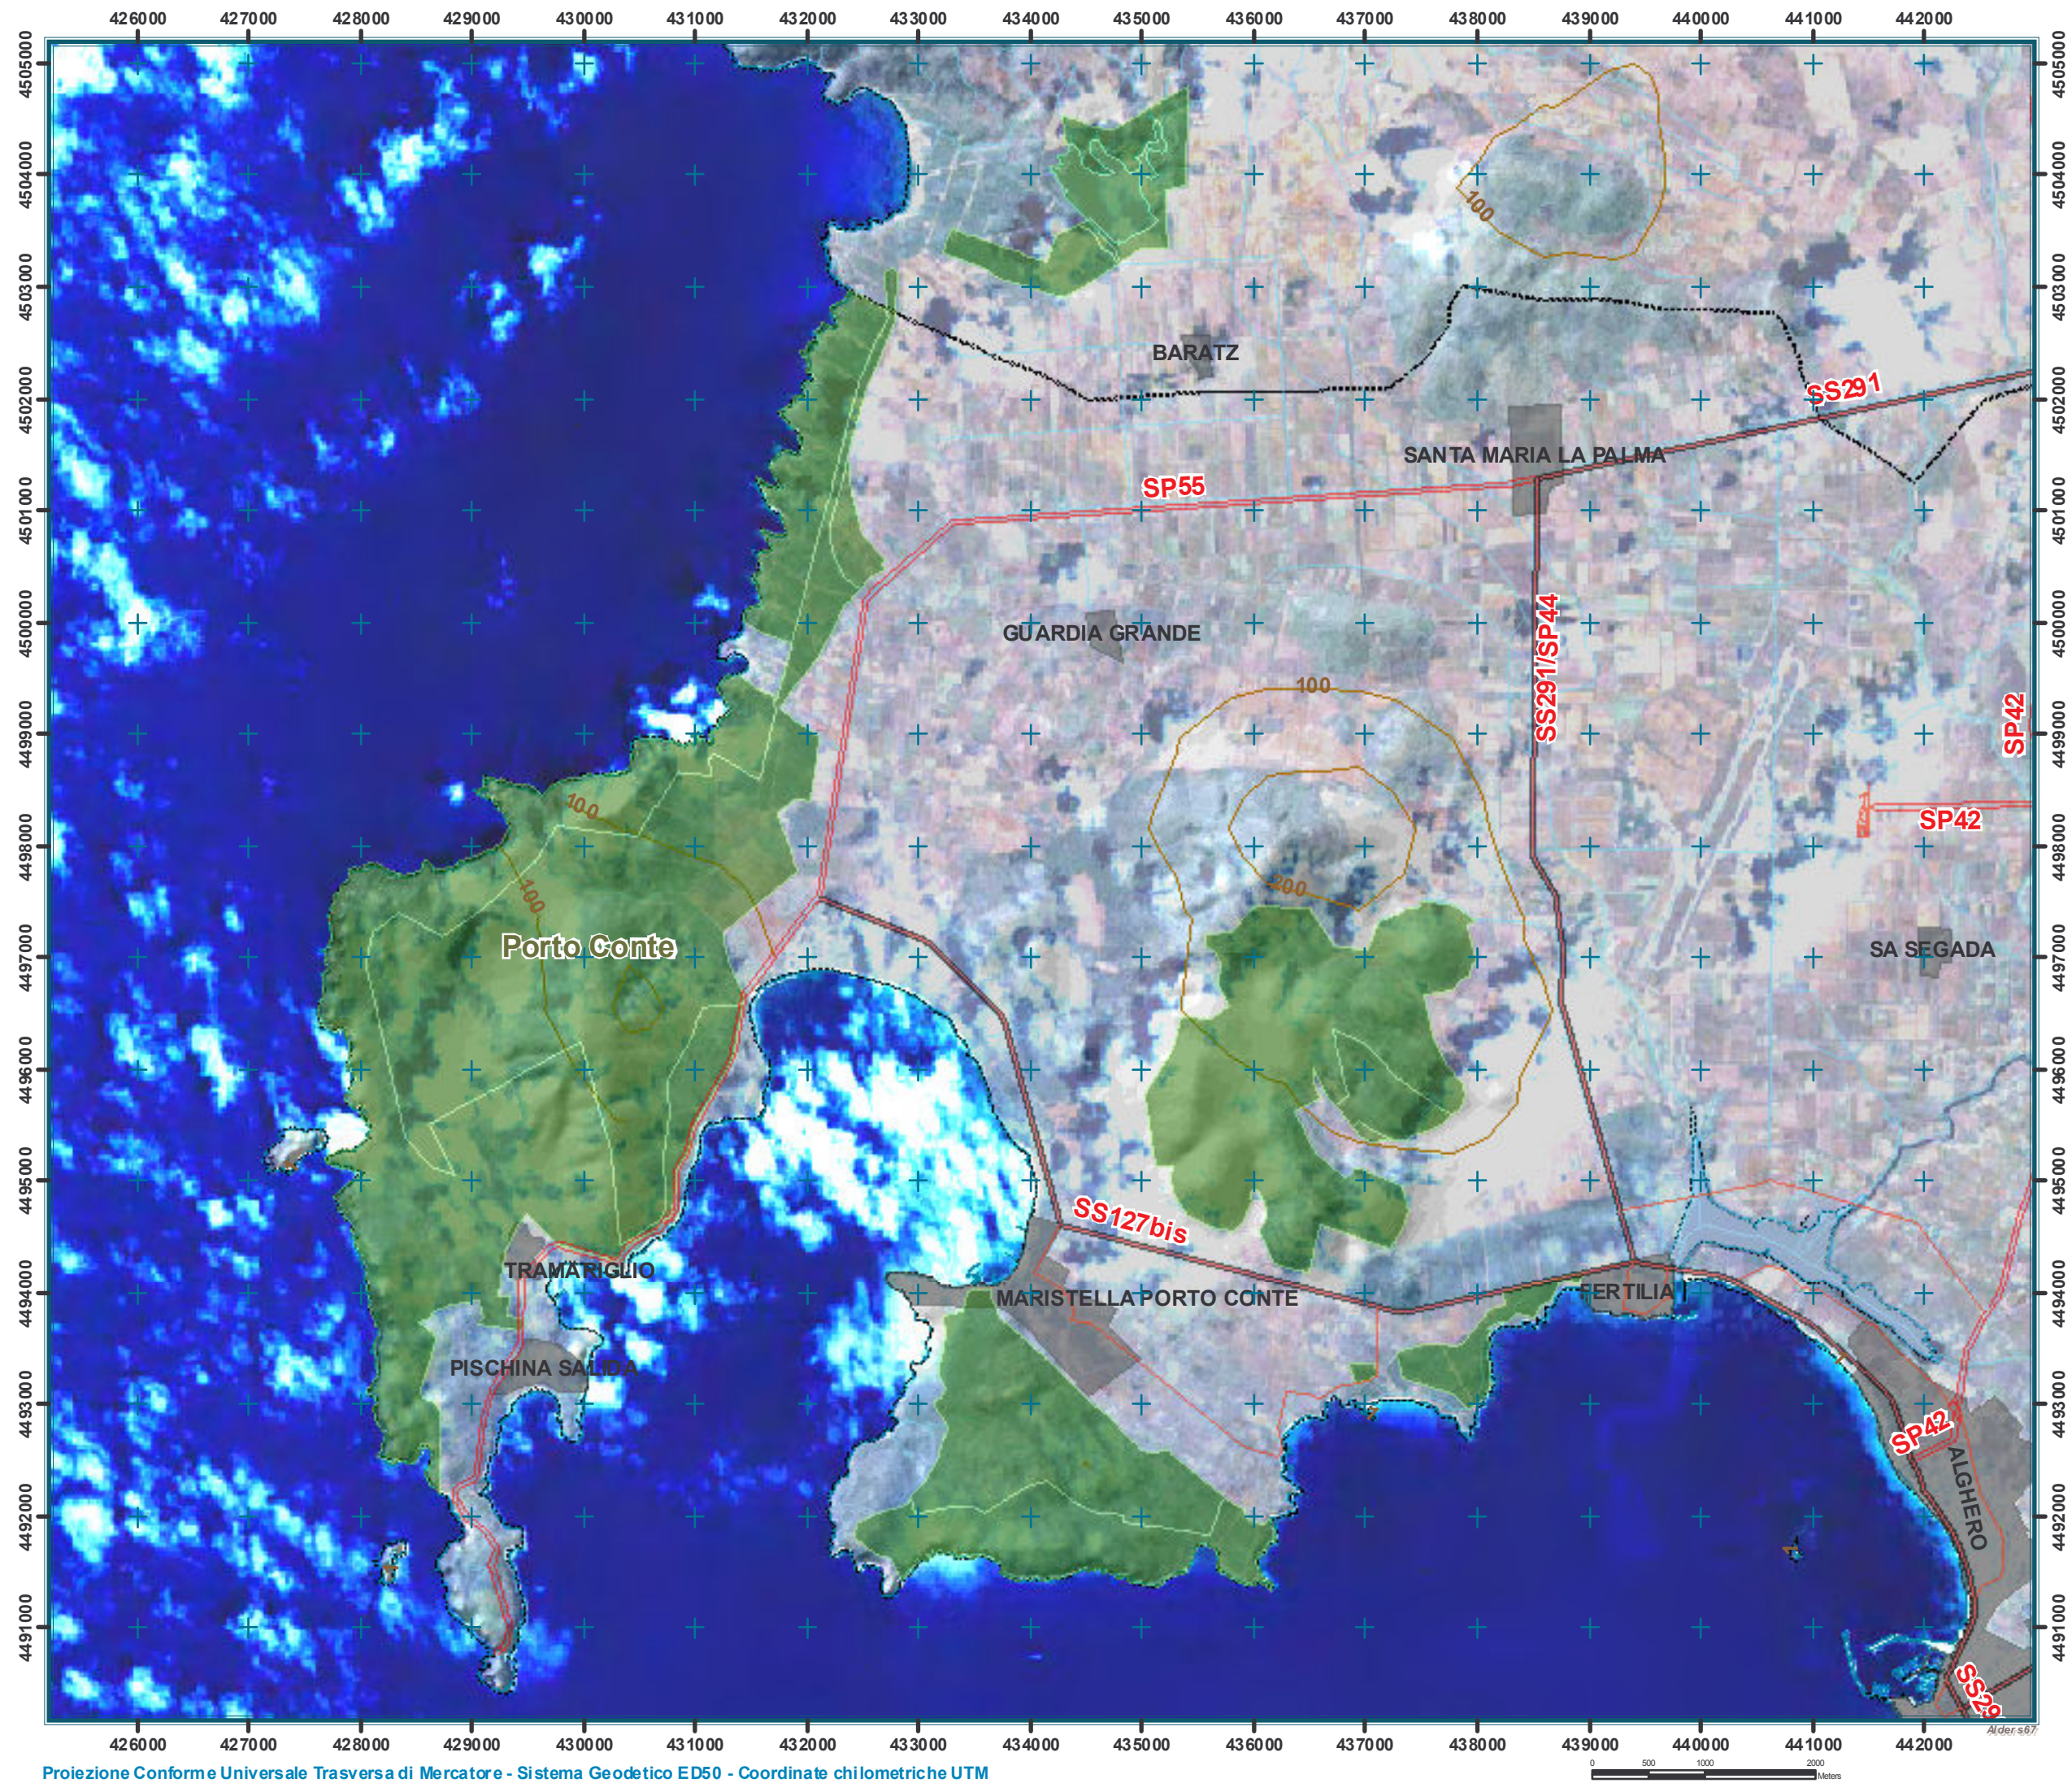

REGIONE AUTONOMA DELLA SARDEGNA

ENTE FORESTE DELLA SARDEGNA  
DIREZIONE GENERALE  
SERVIZIO TECNICO E DELLA PREVENZIONE  
Ufficio Pedologico - Cartografico - GIS

Foresta Demaniale di  
Porto Conte

Proiezione Conforme Universale Trasversa di Mercatore - Sistema Geodetico ED50 - Coordinate chilometriche UTM

0 500 1000 2000 Meters