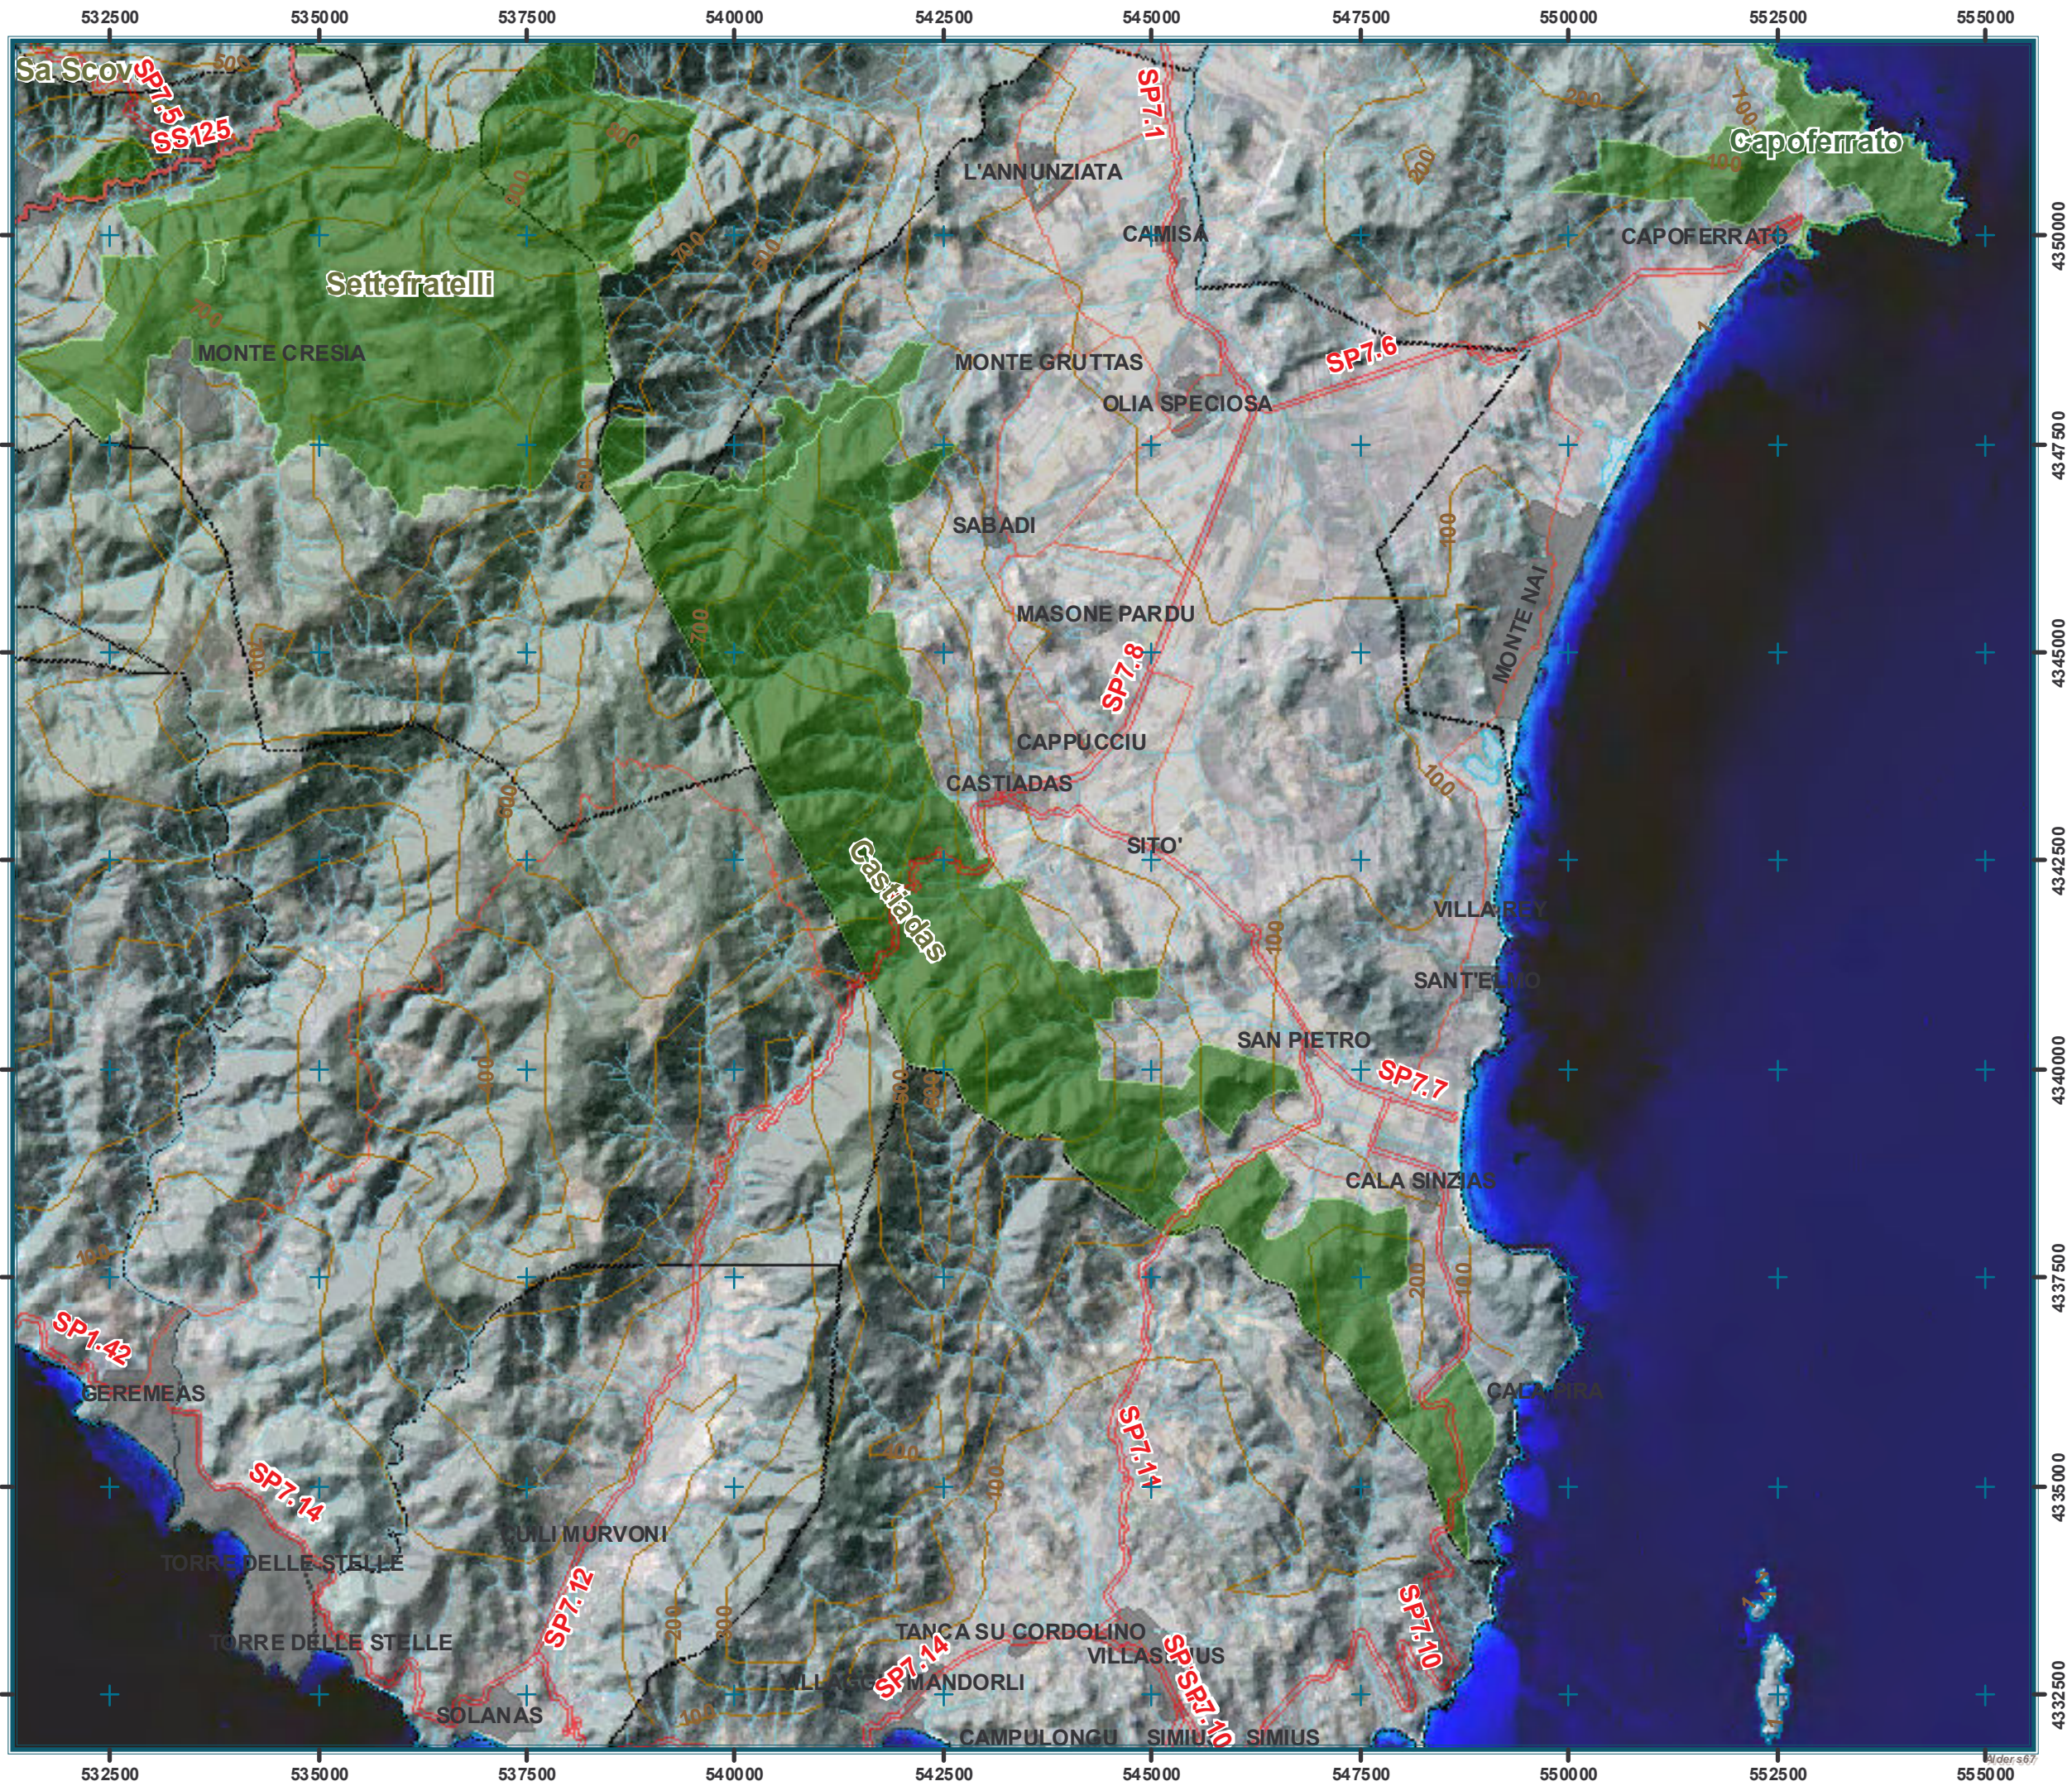

REGIONE AUTONOMA DELLA SARDEGNA

ENTE FORESTE DELLA SARDEGNA
DIREZIONE GENERALE
SERVIZIO TECNICO E DELLA PREVENZIONE
Ufficio Pedologico - Cartografico - GIS

Foreste Demaniali di Castiadas-Capoferrato

Proiezione Conforme Universale Trasversa di Mercatore - Sistema Geodetico ED50 - Coordinate chilometriche UTM

0 500 Meters