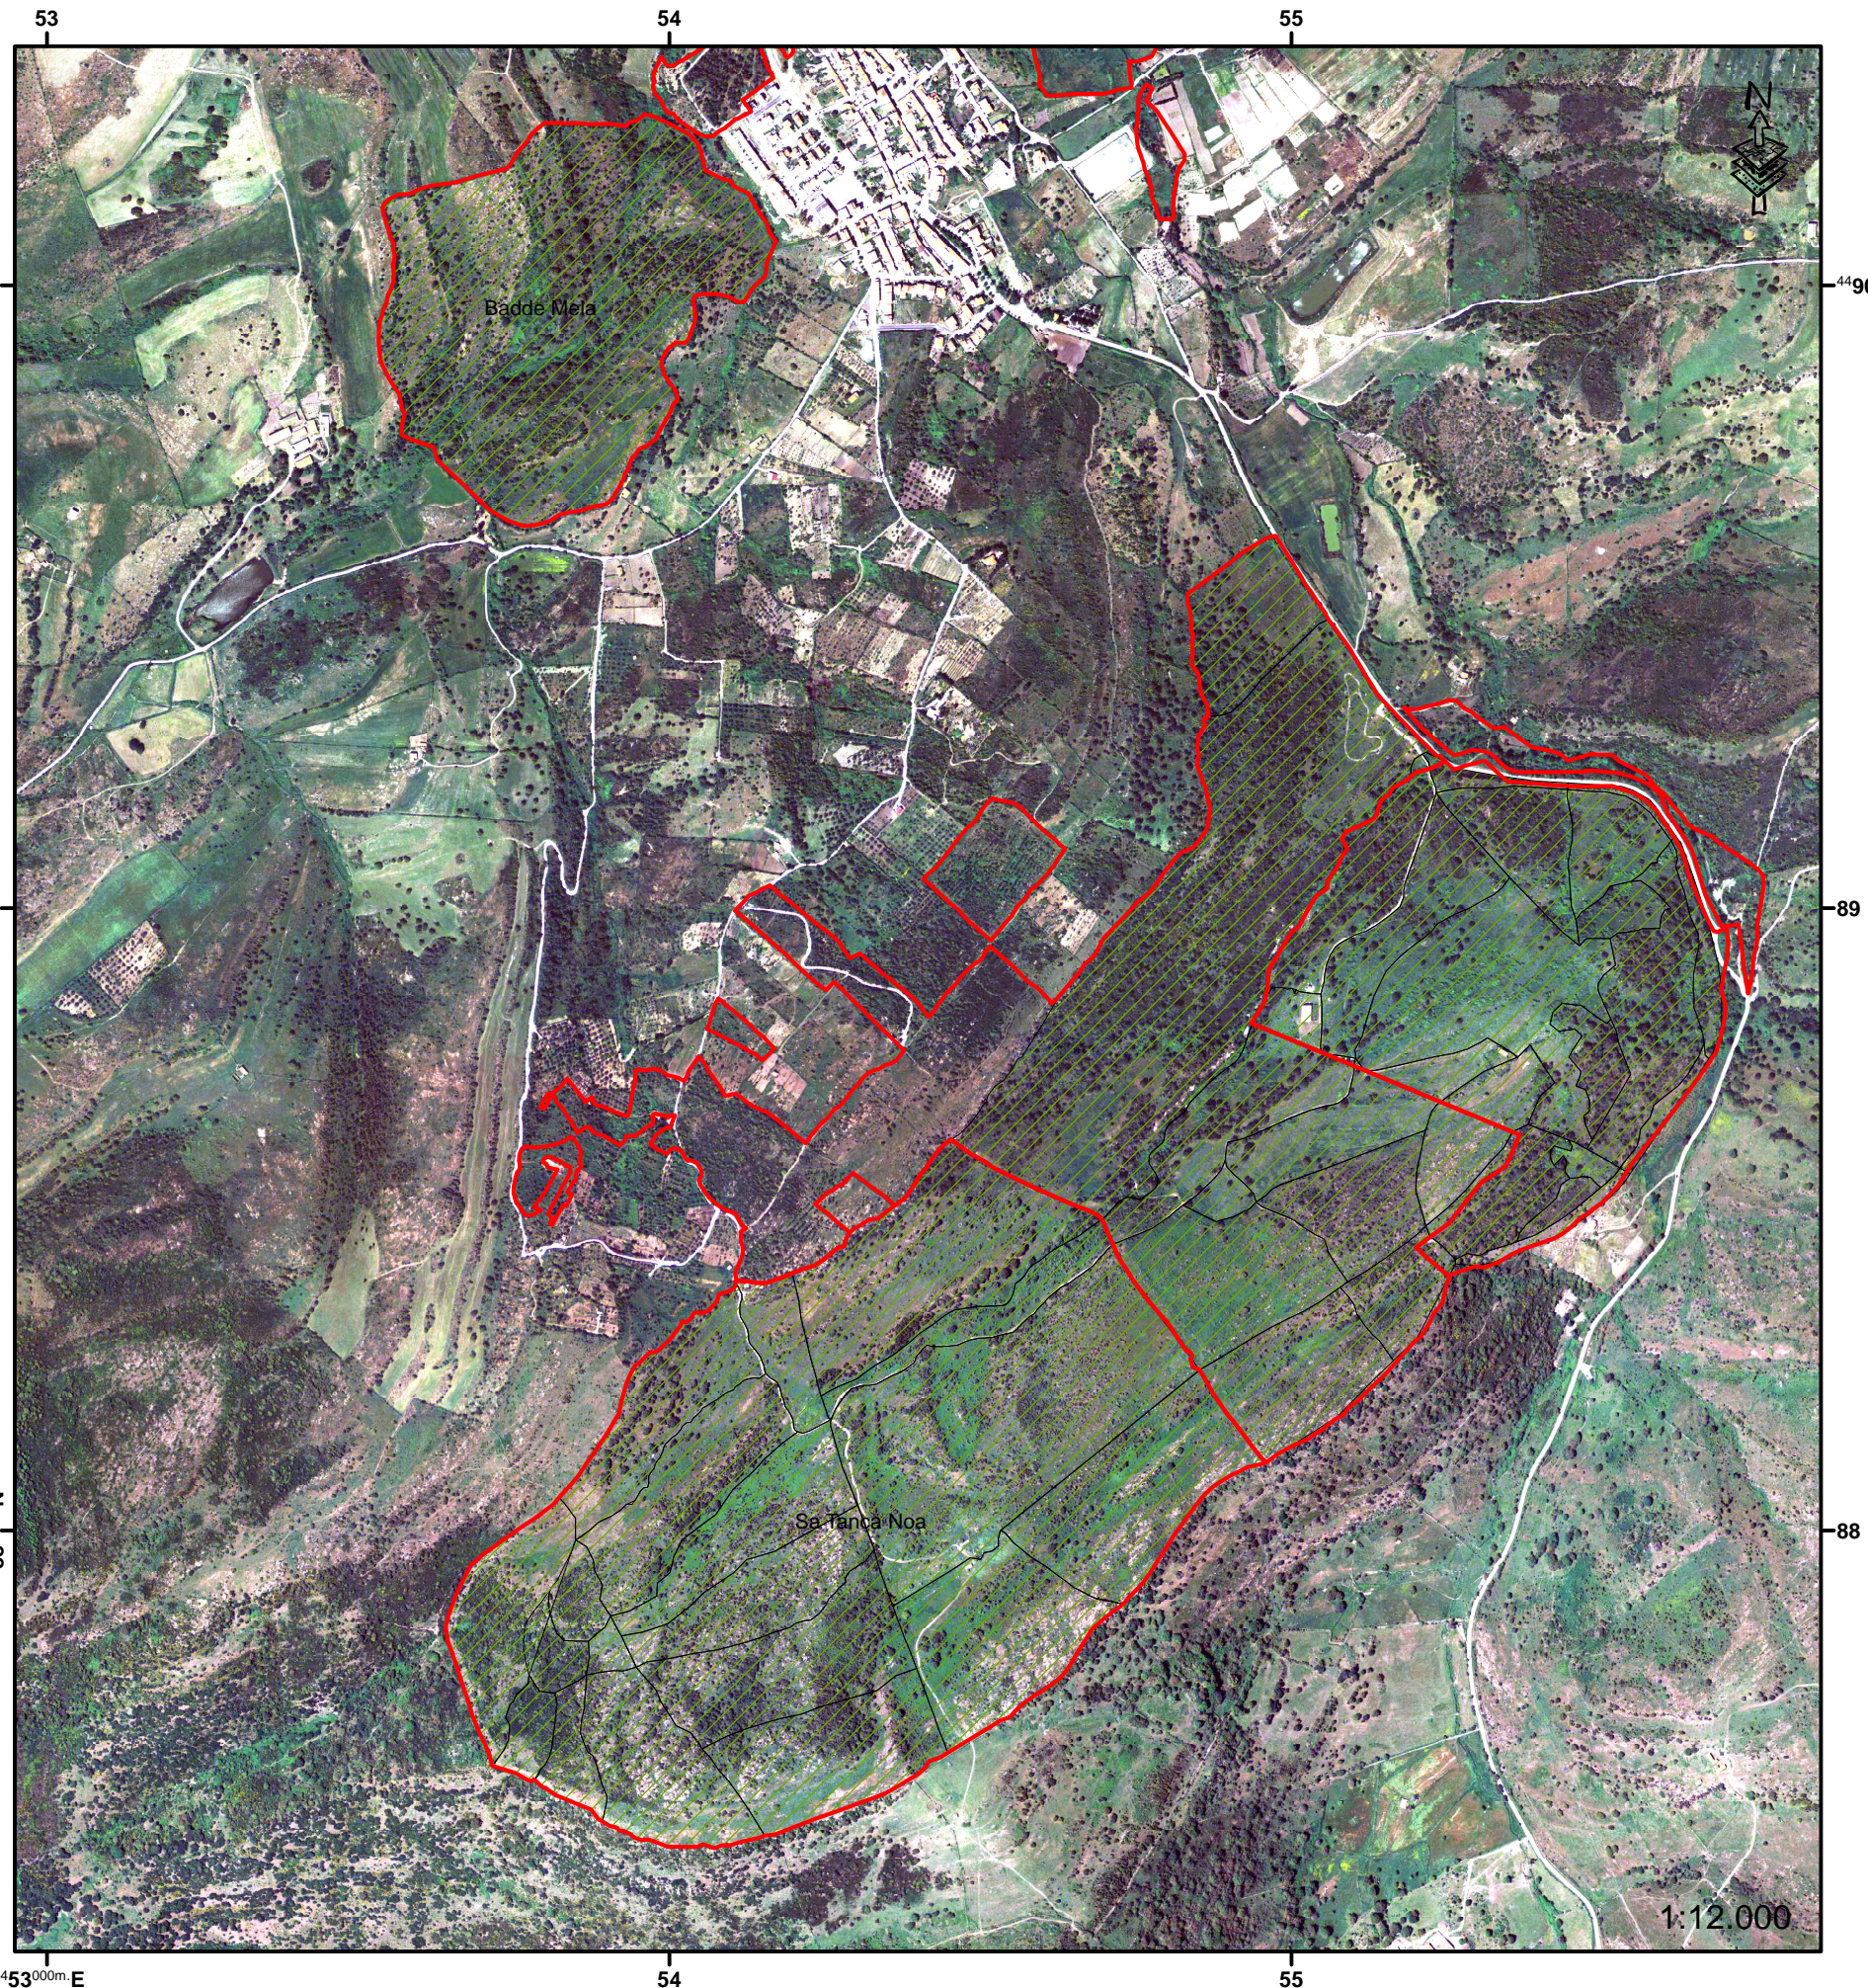

REGIONE AUTONOMA DE SARDIGNA  
REGIONE AUTONOMA DELLA SARDEGNA  
ENTE FORESTAS DE SARDIGNA  
ENTE FORESTE DELLA SARDEGNA

COMPLESSO FORESTALE MONTE MINERVA 3 B  
UGB PUTIFIGARI  
AREA INTERVENTO ESTRAZIONE SUGHERO

Base cartografica: Ortofoto 2006  
Sistema di riferimento-Gauss Boaga-Datum -Roma 1940  
Elaborazione GIS: Piera Abeltino  
Gennaio 2014

-  Limite UGB Putifigari
-  Area intervento estrazione sughero

1453000m E

54

55

4488000m N

4490

4490

89

88

1:12.000