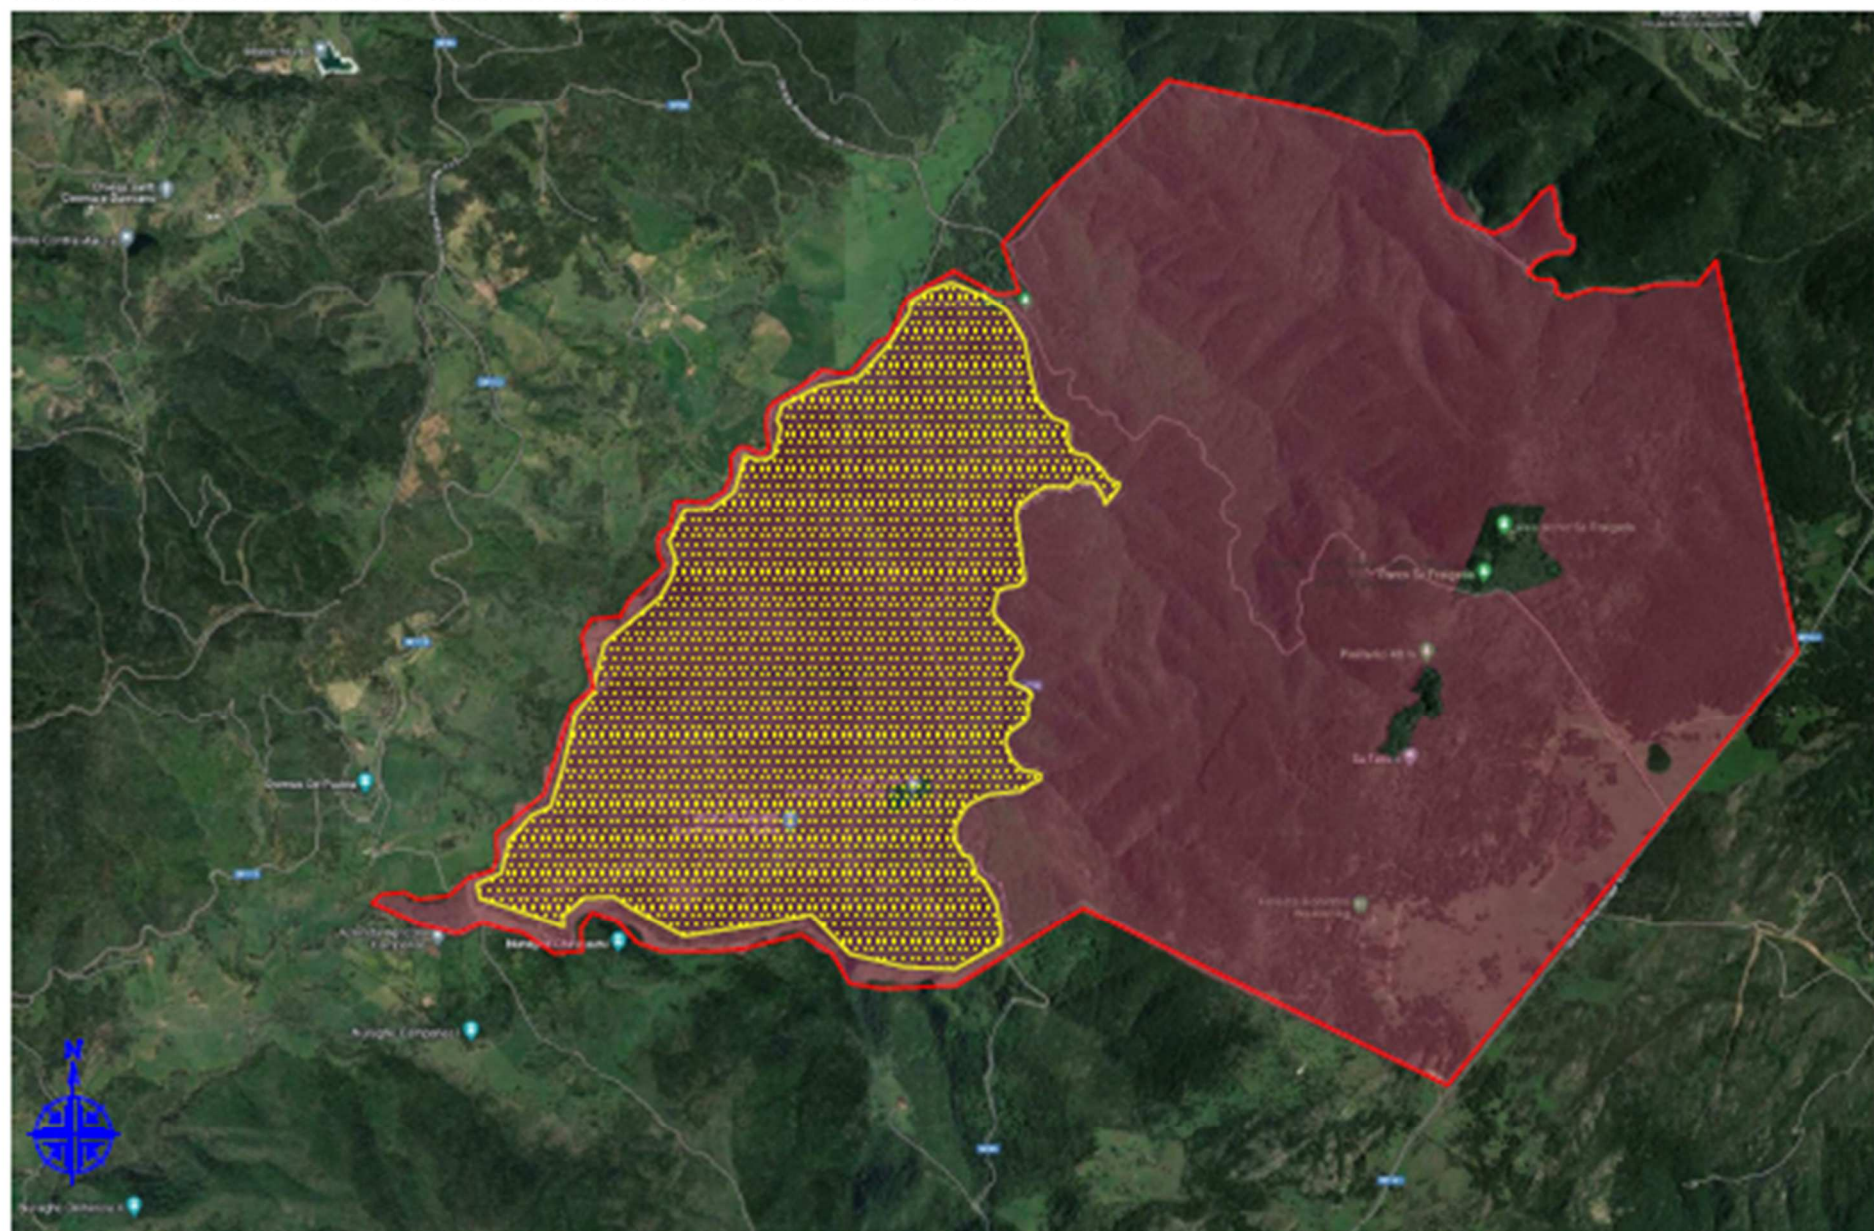

Estratto da Ortofoto LOTTO UNICO SA TANCA-Florentini , Scala 1:25,000

Legenda:  Area di estrazione prodotti sughericoll Lotto Unico Sa Tanca-Florentini BULTEI (SS)