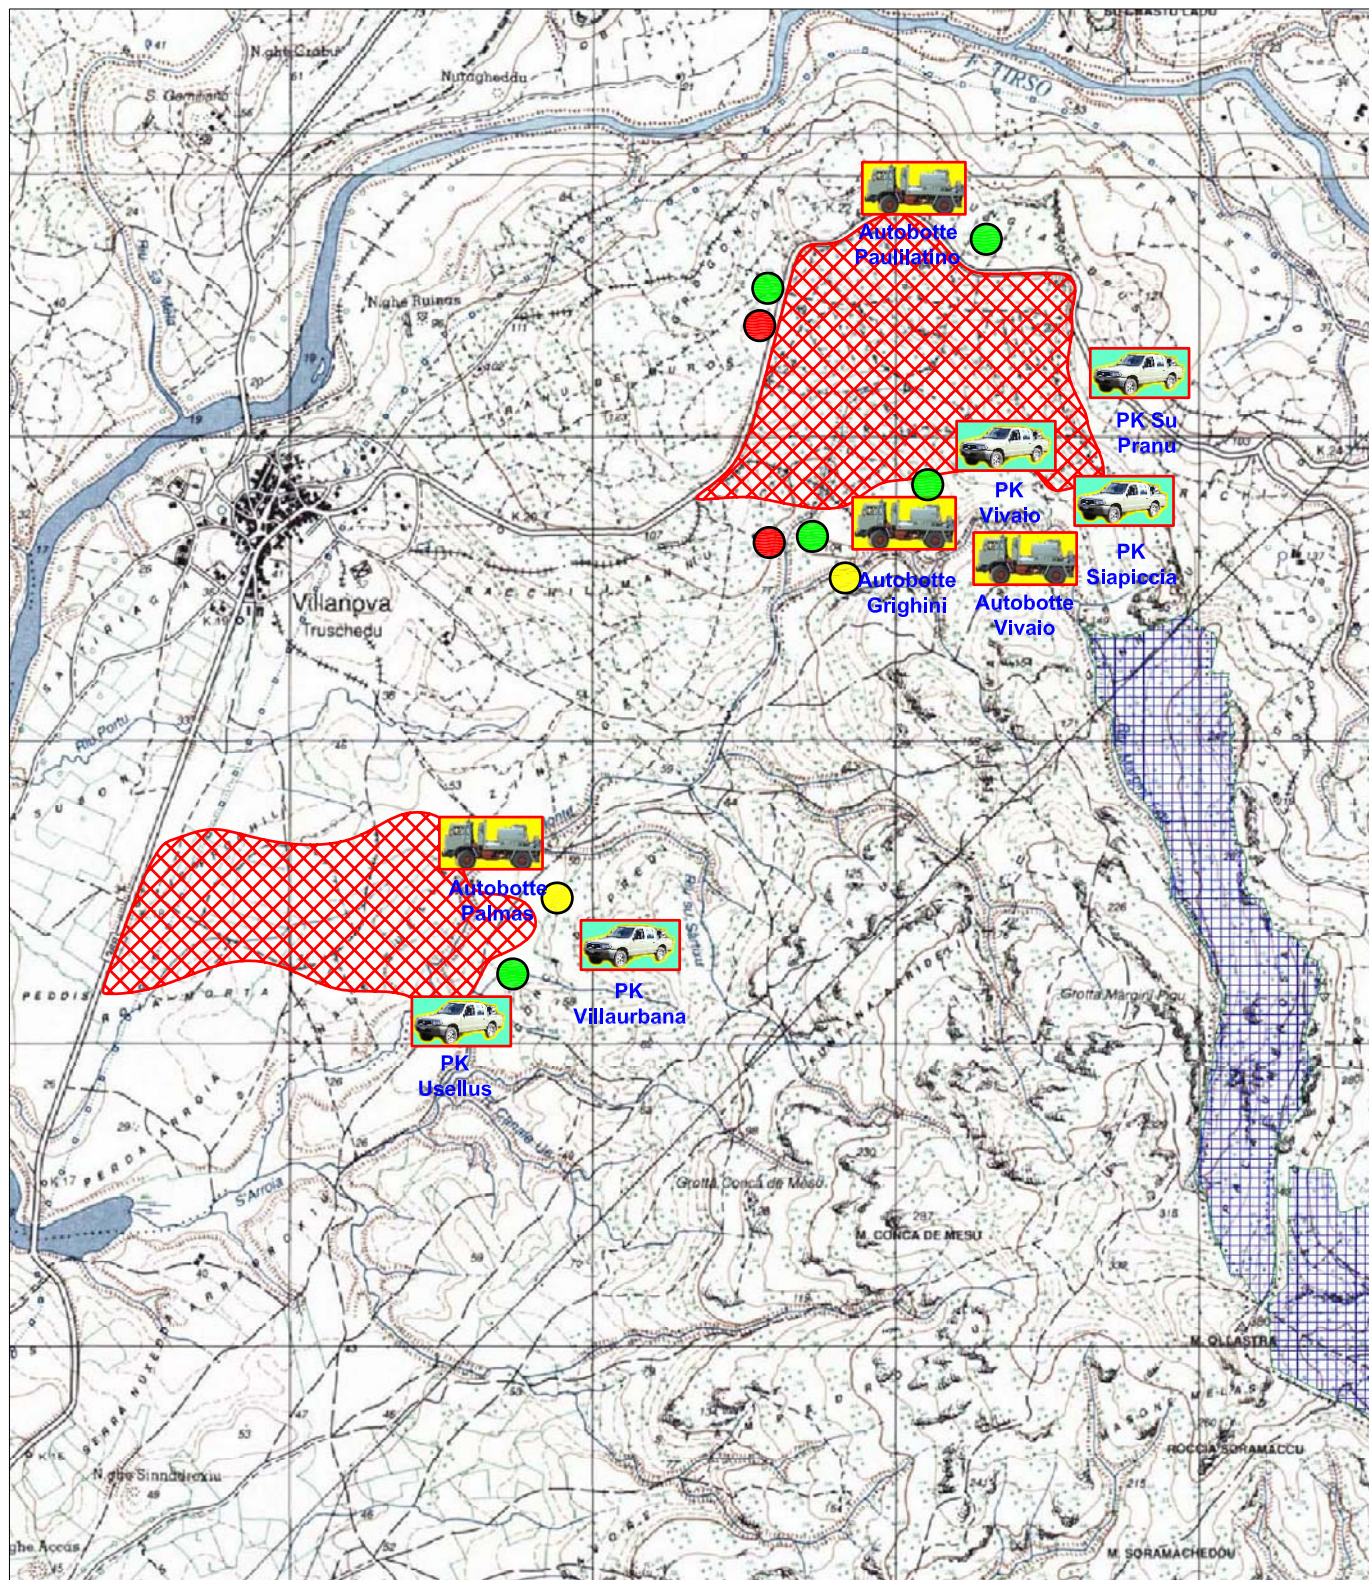

Incendio a Villanova Truschedu

Schieramento successivo dei mezzi dell'E.F.S.

- Schieramento successivo dei mezzi CFVA
- Schieramento successivo dei mezzi VV.FF.
- Schieramento successivo dei mezzi Volontari

Stralcio IGM 1:25.000

Evidenziati in rosso le are percorse da incendio

Evidenziate in blu le are del cantiere di Villanova Truschedu gestite dall'Ente Foreste

30 Luglio 2008