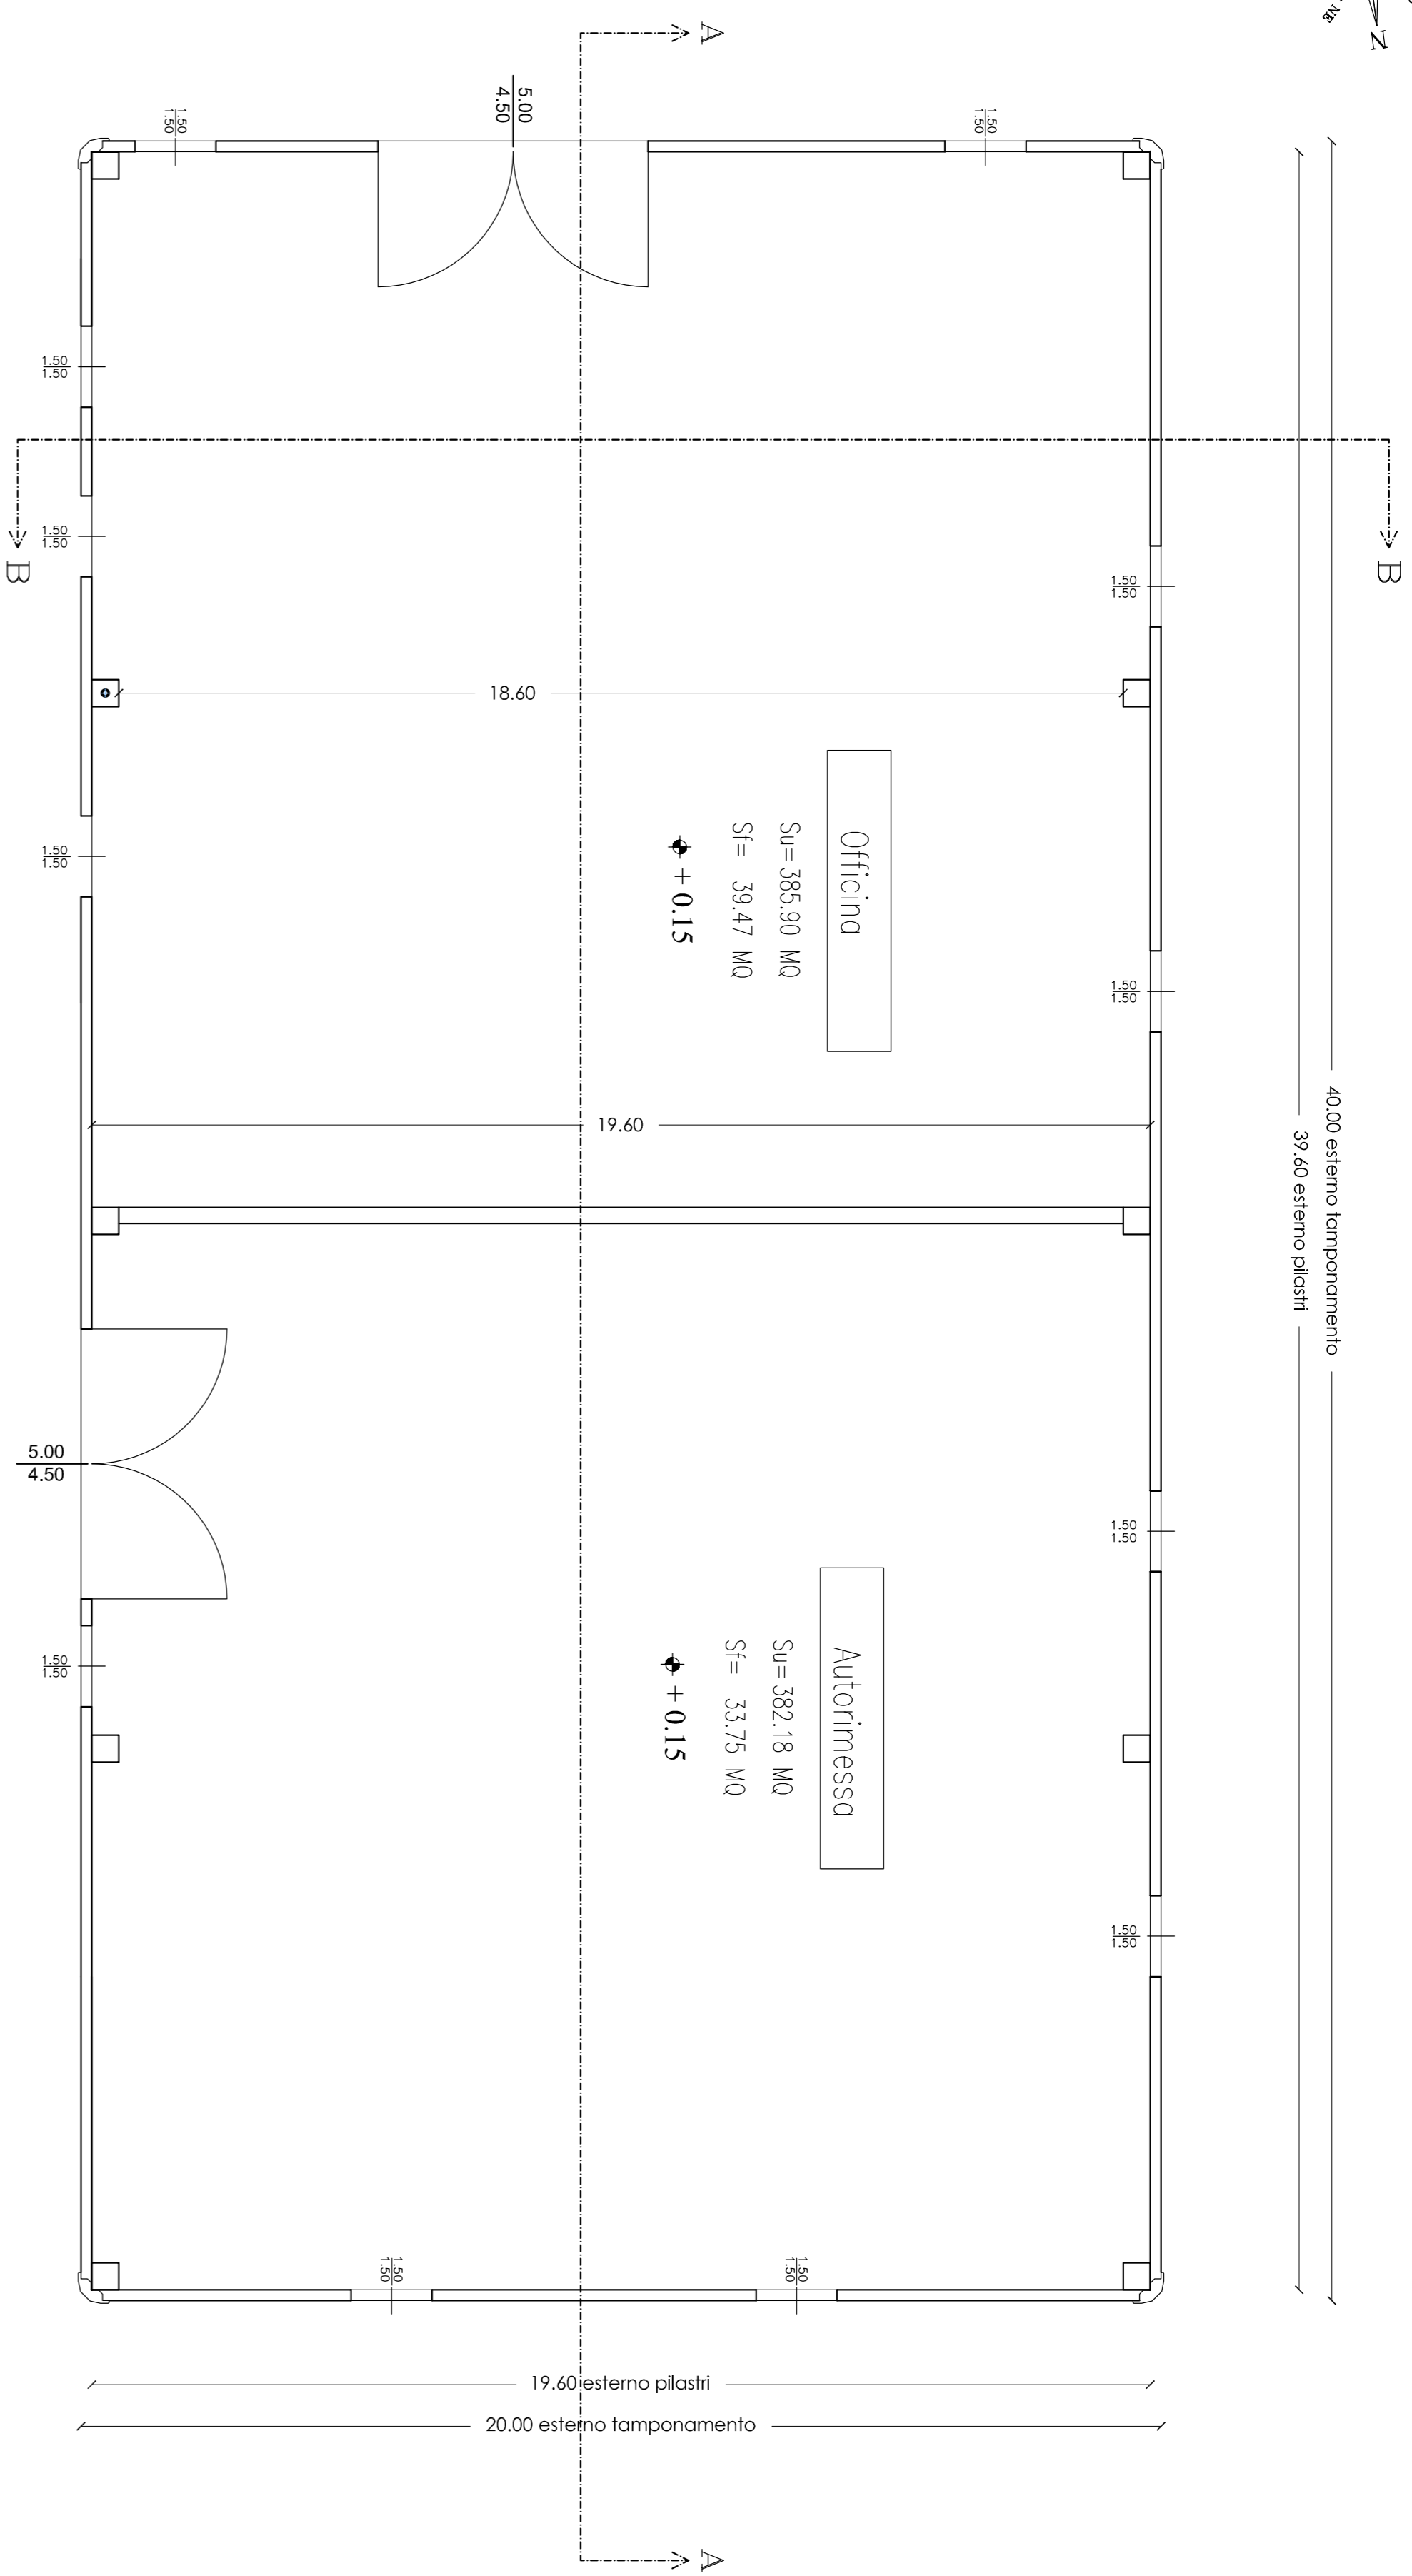

PIANTA PIANO PRIMO

PIANTA PIANO TERRA

| | |
|--|-------------|
| | |
| COMUNE DI LANUSEI | |
| Provincia d'Oristano | |
| ENTE FORESTE DELLA SARDEGNA | |
| PROGETTO | |
| REALIZZAZIONE CAPANNONE DESTINATO A OFFICINA RIMESSA AUTOMEZZI, ZONA LAVAGGIO E UFFICI | |
| ELABORATO: Pianta piano terra, pianta piano primo | |
| TAVOLA: | 05 |
| SCALA: | 1:100 |
| DATA: | AGOSTO 2006 |
| AGG.: | AGOSTO 2006 |
| FILE: | |
| Il committente: | |
| Il sostituto Direttore del Servizio | |
| DOTT. SALVATORE MELE | |
| Il Progettista | |
| ING. DANIEL FIRAS | |