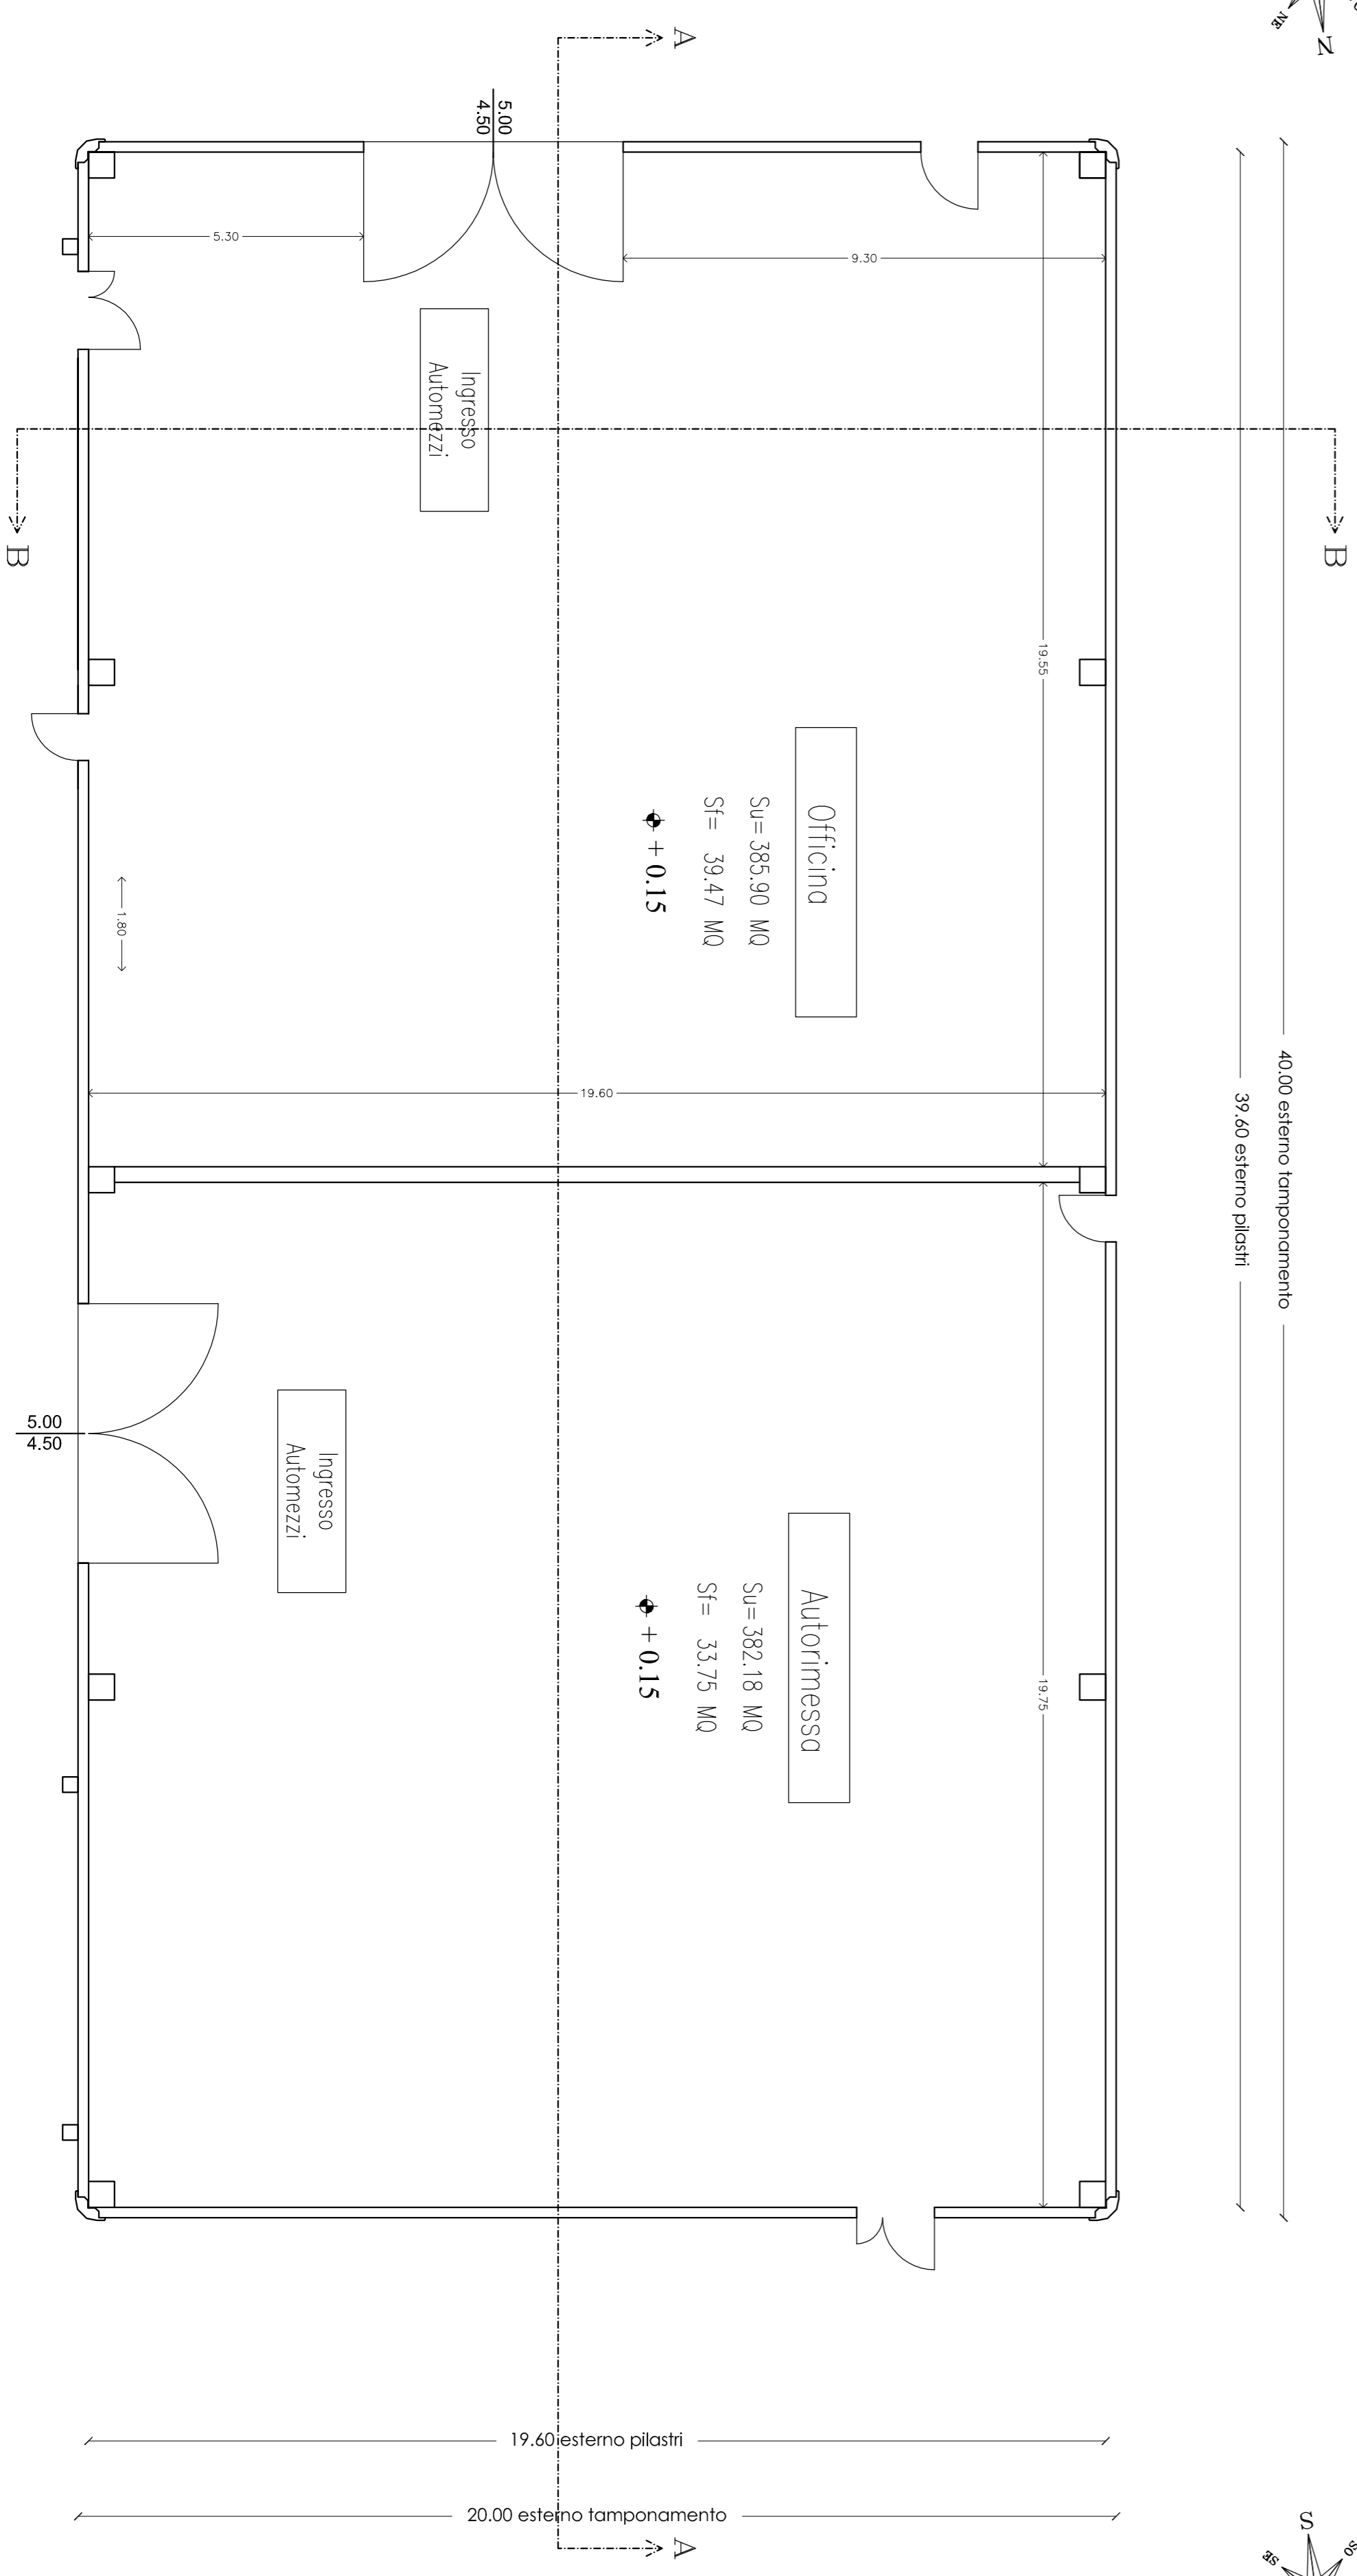

PIANTA PIANO PRIMO

PIANTA PIANO TERRA

| | |
|--|-------------|
| | |
| COMUNE DI LANUSEI | |
| Provincia d'Oristano | |
| ENTE FORESTE DELLA SARDEGNA | |
| PROGETTO | |
| REALIZZAZIONE CAPANNONE DESTINATO A OFFICINA RIMESSA AUTOMEZZI, ZONA LAVAGGIO E UFFICI | |
| ELABORATO: Pianta piano terra, pianta piano primo | |
| TAVOLA: | 05 |
| SCALA: | 1:100 |
| DATA: | AGOSTO 2006 |
| AGG.: | AGOSTO 2006 |
| FILE: | |
| Il committente: | |
| Il sostituto Direttore del Servizio | |
| DOTT. SALVATORE MELE | |
| Il Progettista | |
| ING. DANIEL FIRAS | |