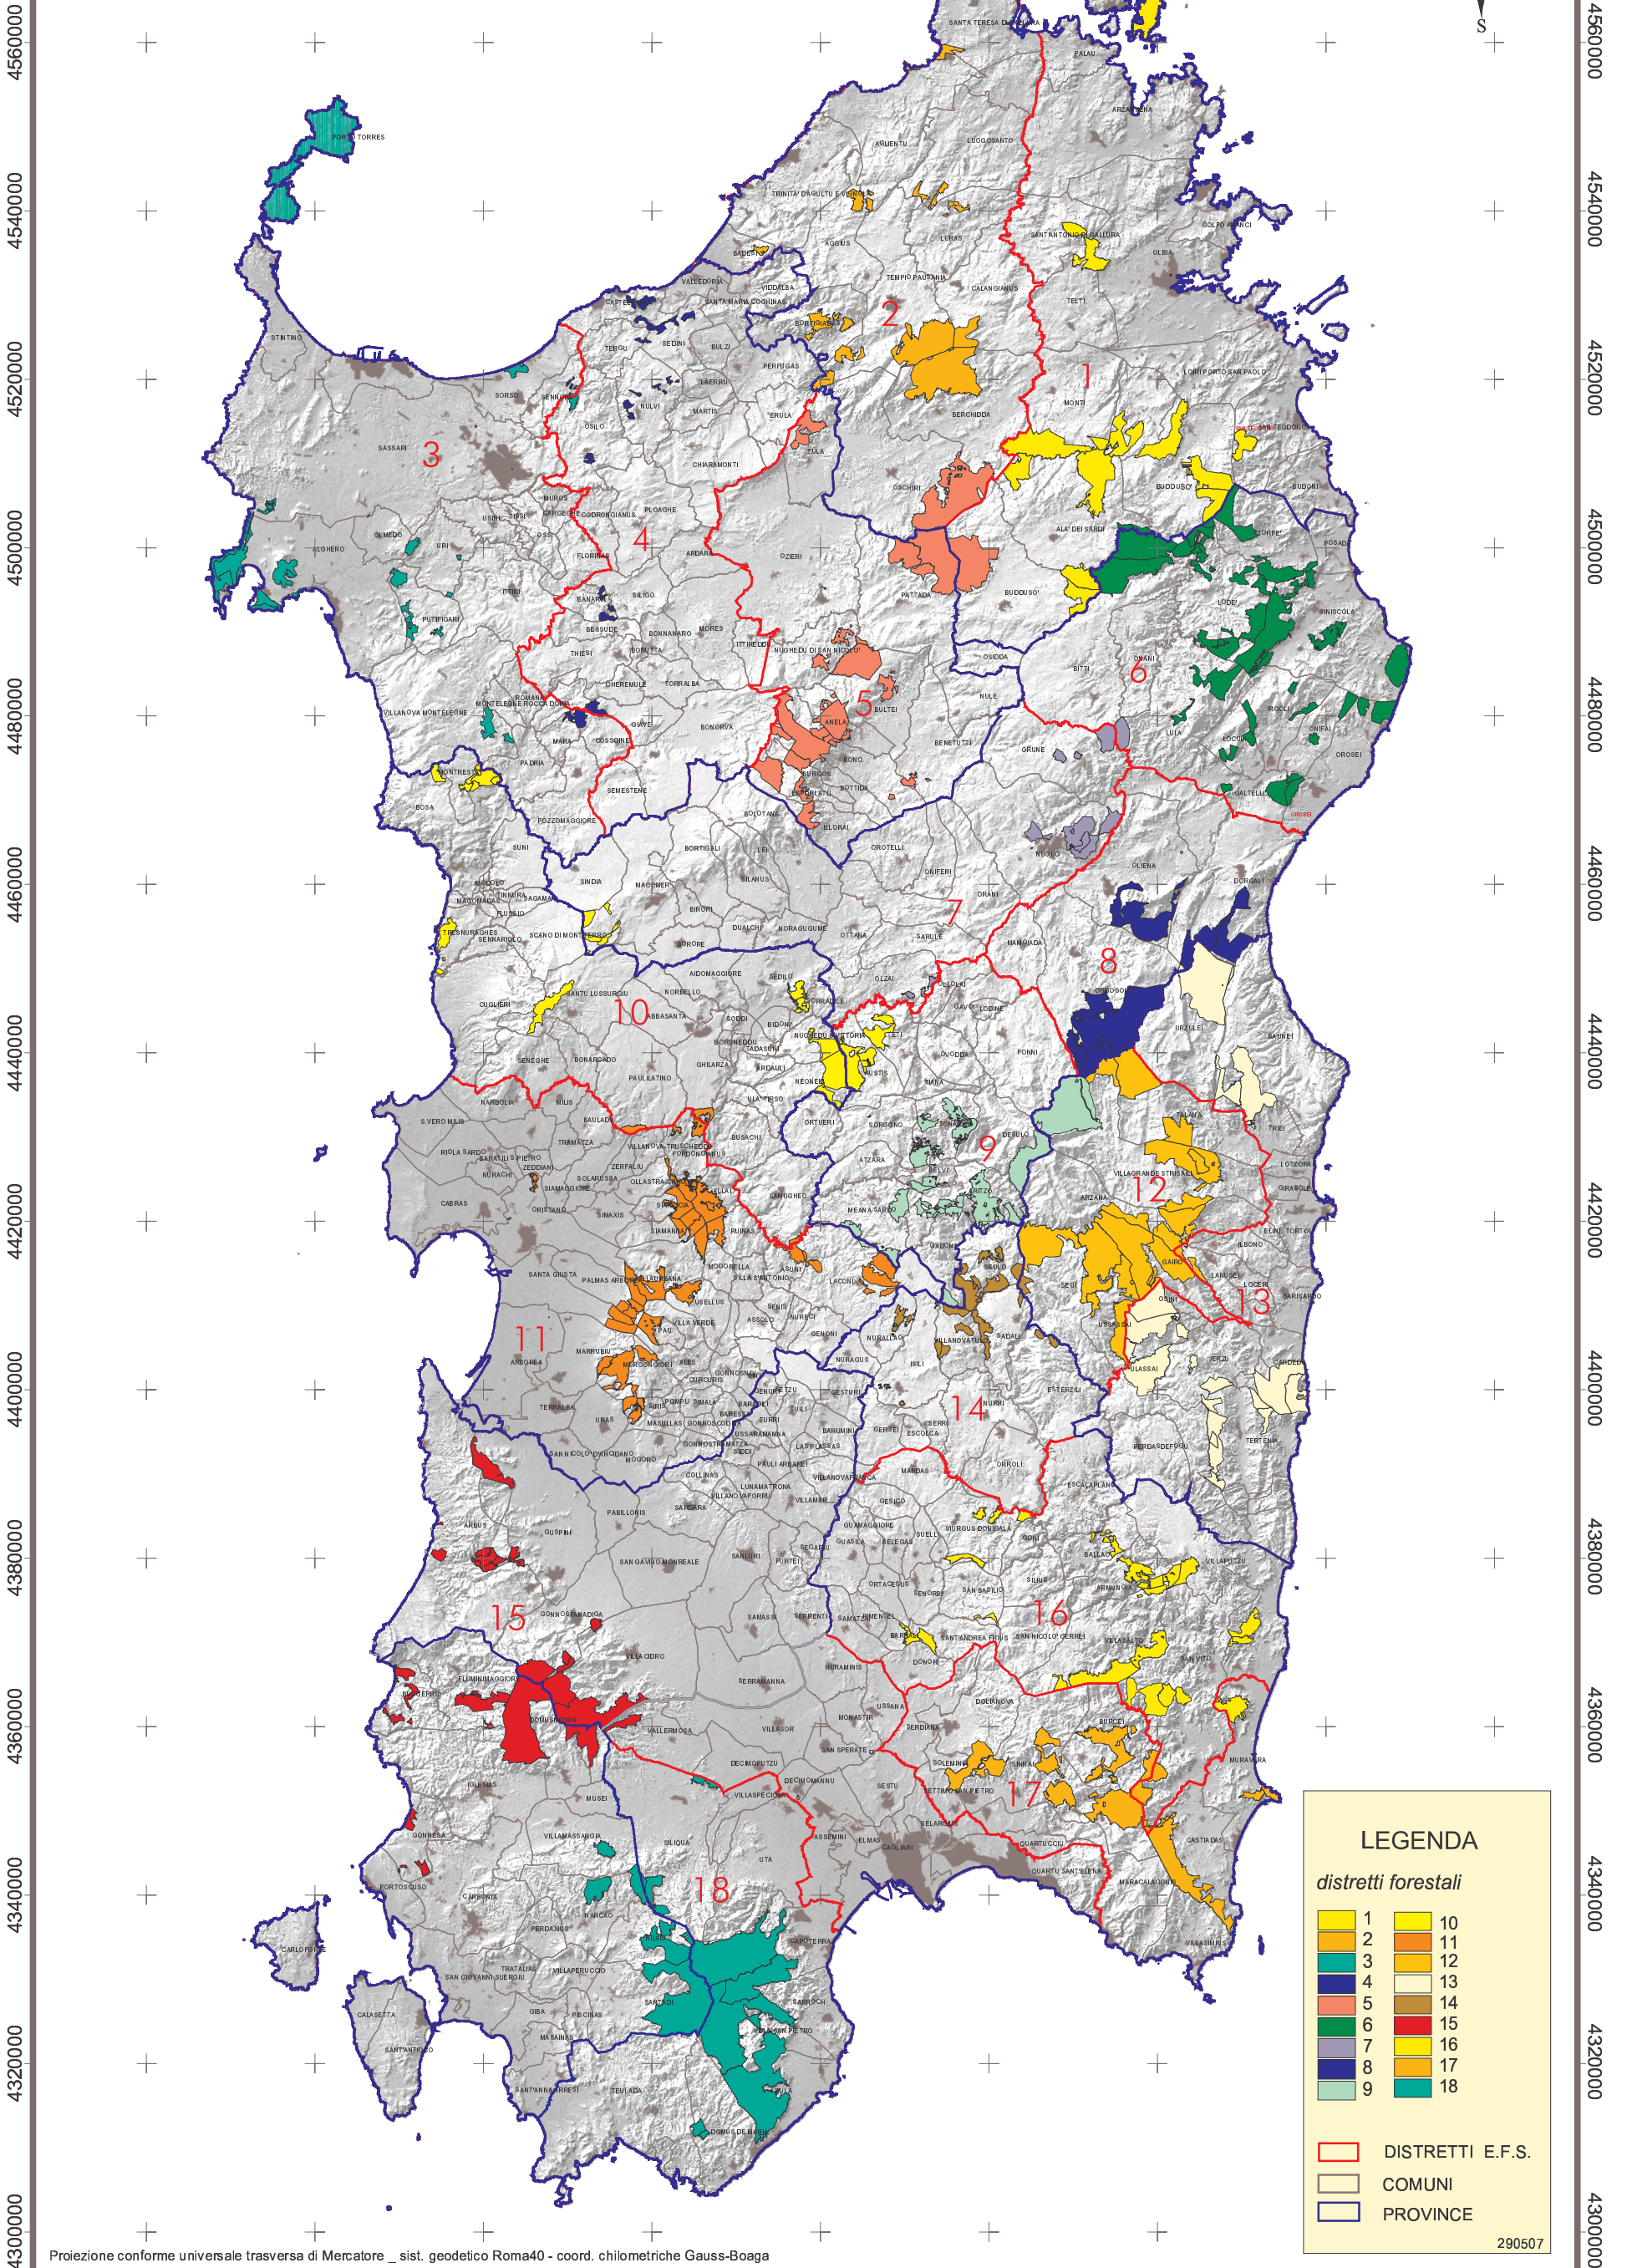

1420000 1440000 1460000 1480000 1500000 1520000 1540000 1560000 1580000

ENTE FORESTE DELLA SARDEGNA

Distretti di gestione forestale

LEGENDA

distretti forestali

1	10
2	11
3	12
4	13
5	14
6	15
7	16
8	17
9	18

DISTRETTI E.F.S.
 COMUNI
 PROVINCE

290507

Proiezione conforme universale trasversa di Mercatore _ sist. geodetico Roma40 - coord. chilometriche Gauss-Boaga

1420000 1440000 1460000 1480000 1500000 1520000 1540000 1560000 1580000

4560000
4540000
4520000
4500000
4480000
4460000
4440000
4420000
4400000
4380000
4360000
4340000
4320000
4300000