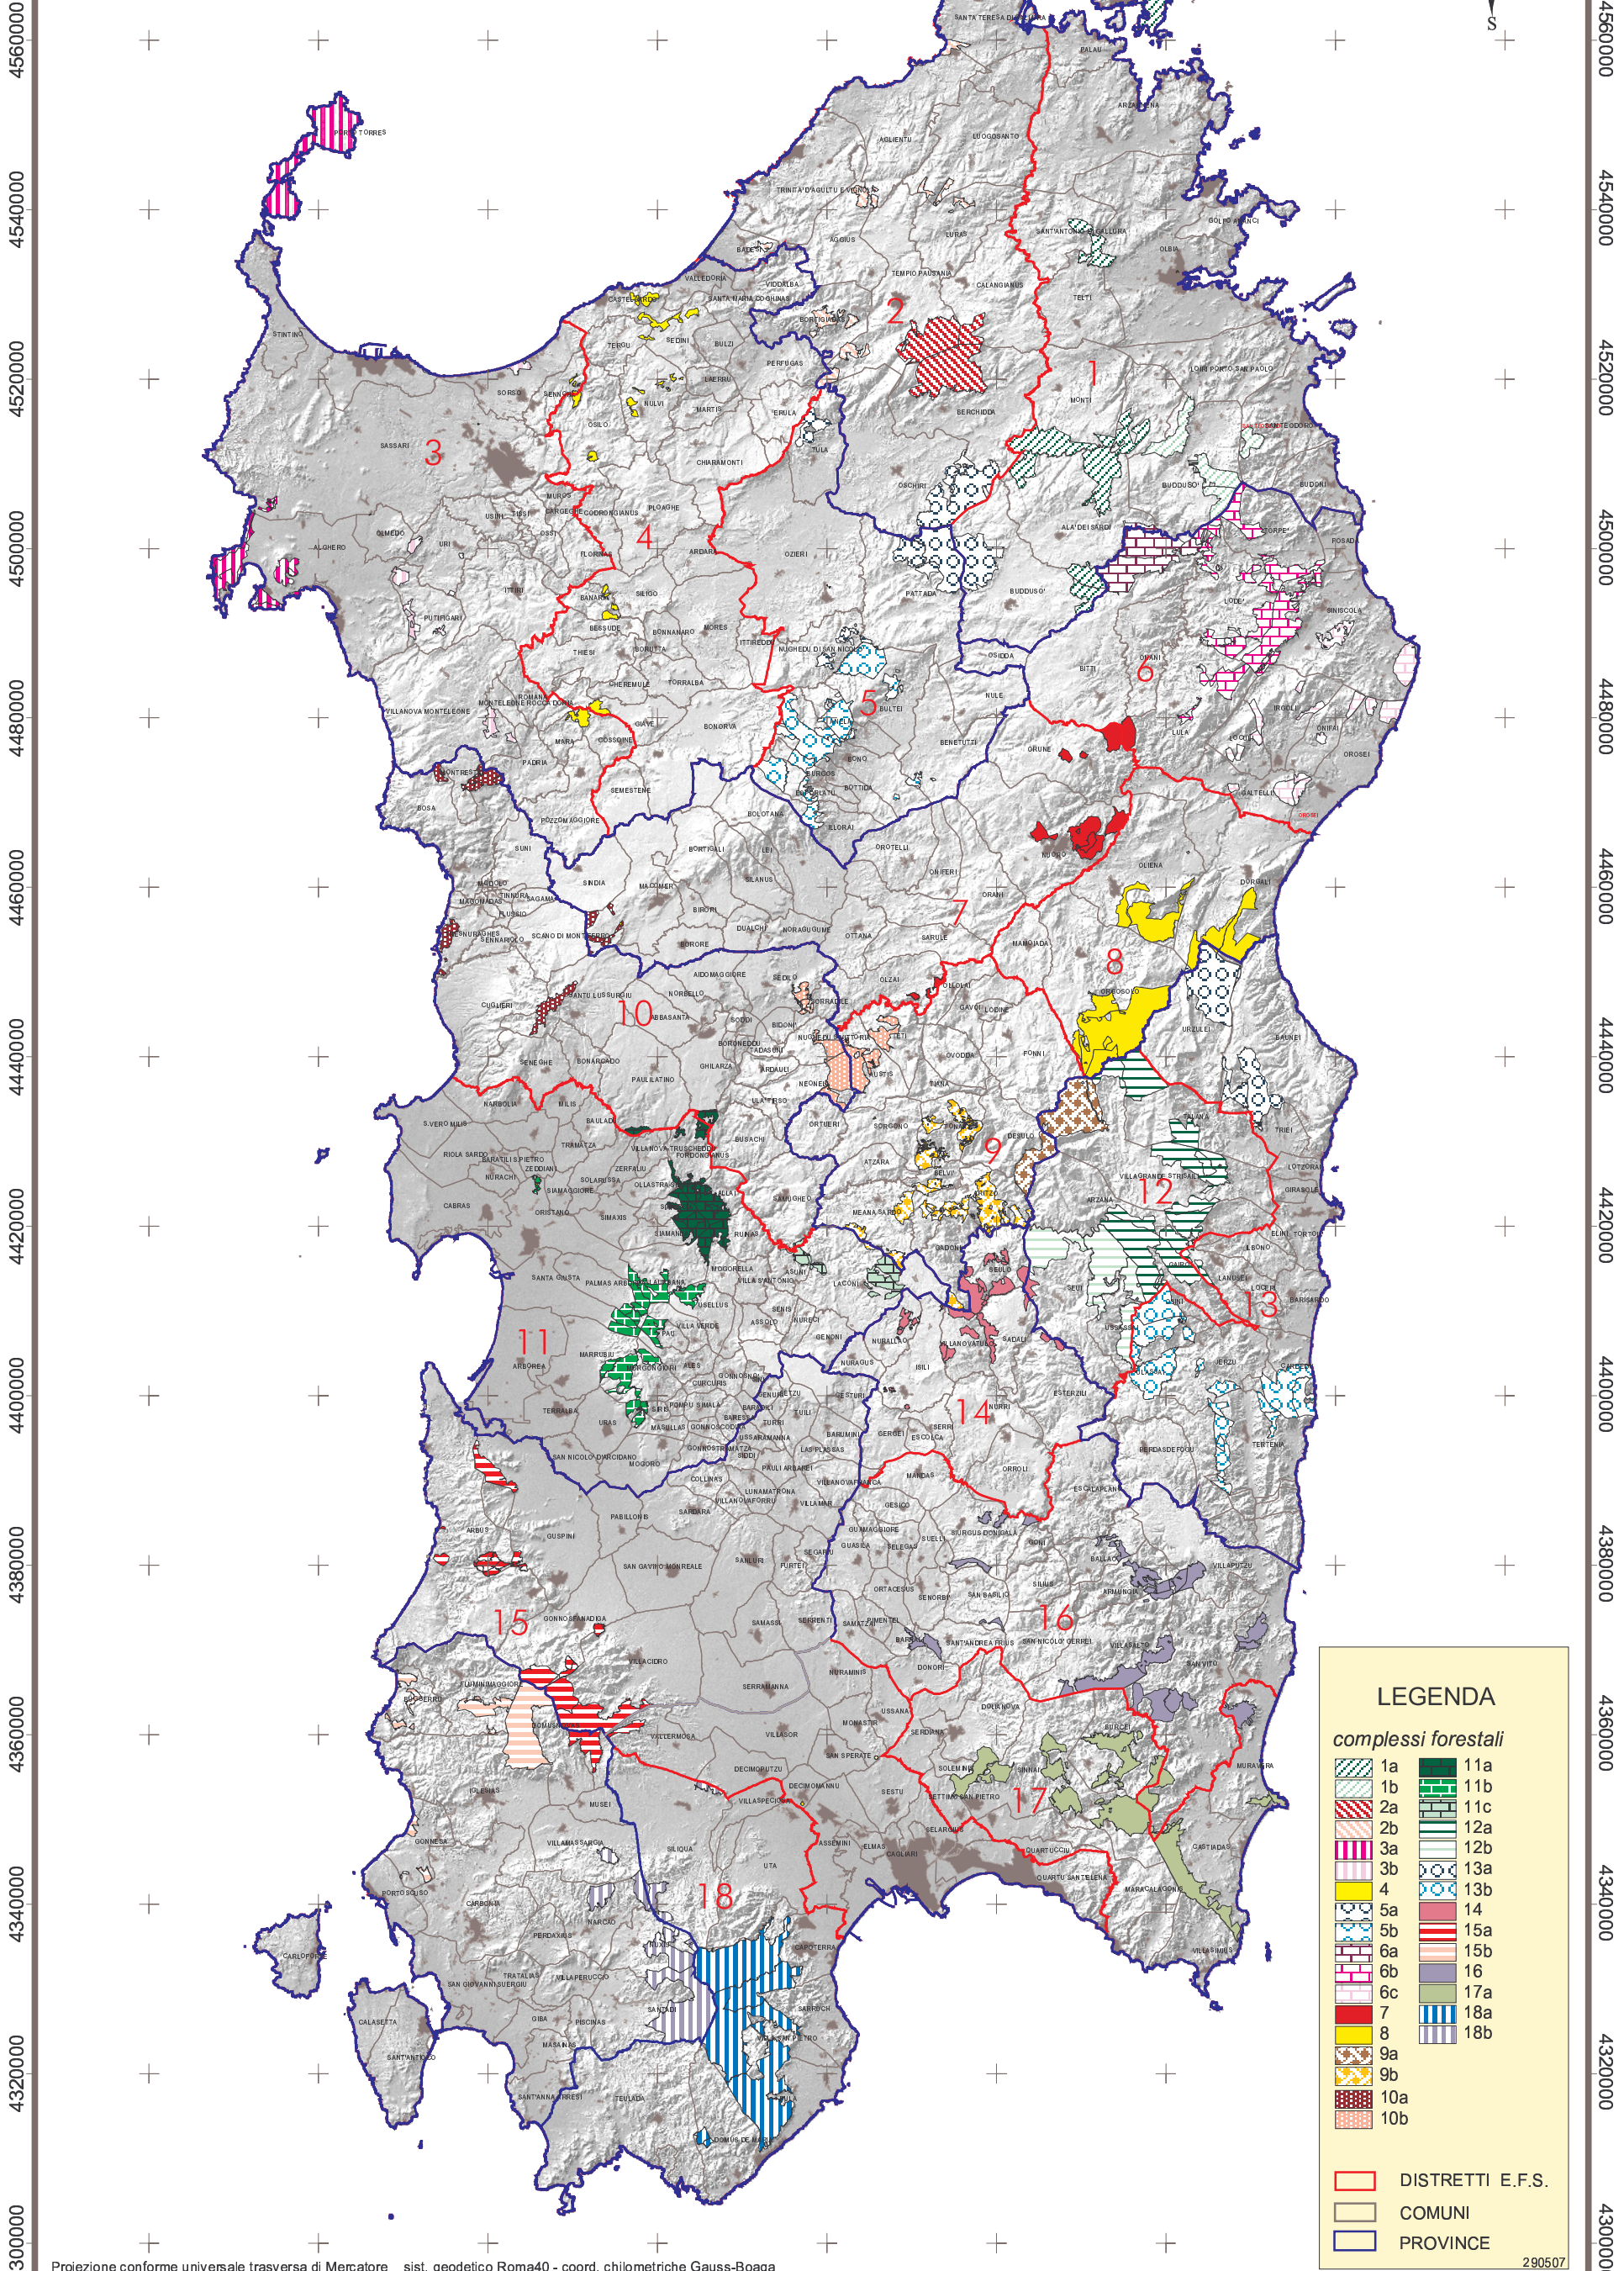

1420000 1440000 1460000 1480000 1500000 1520000 1540000 1560000 1580000

ENTE FORESTE DELLA SARDEGNA Distretti e complessi forestali

LEGENDA	
<i>complessi forestali</i>	
	1a
	1b
	11a
	11b
	11c
	2a
	2b
	12a
	3a
	3b
	12b
	13a
	13b
	4
	5a
	5b
	14
	6a
	6b
	15a
	6c
	15b
	7
	16
	8
	17a
	9a
	9b
	18a
	10a
	10b
	DISTRETTI E.F.S.
	COMUNI
	PROVINCE

Proiezione conforme universale trasversa di Mercatore _ sist. geodetico Roma40 - coord. chilometriche Gauss-Boaga

290507

1420000 1440000 1460000 1480000 1500000 1520000 1540000 1560000 1580000

4300000 4320000 4340000 4360000 4380000 4400000 4420000 4440000 4460000 4480000 4500000 4520000 4540000 4560000

4300000 4320000 4340000 4360000 4380000 4400000 4420000 4440000 4460000 4480000 4500000 4520000 4540000 4560000