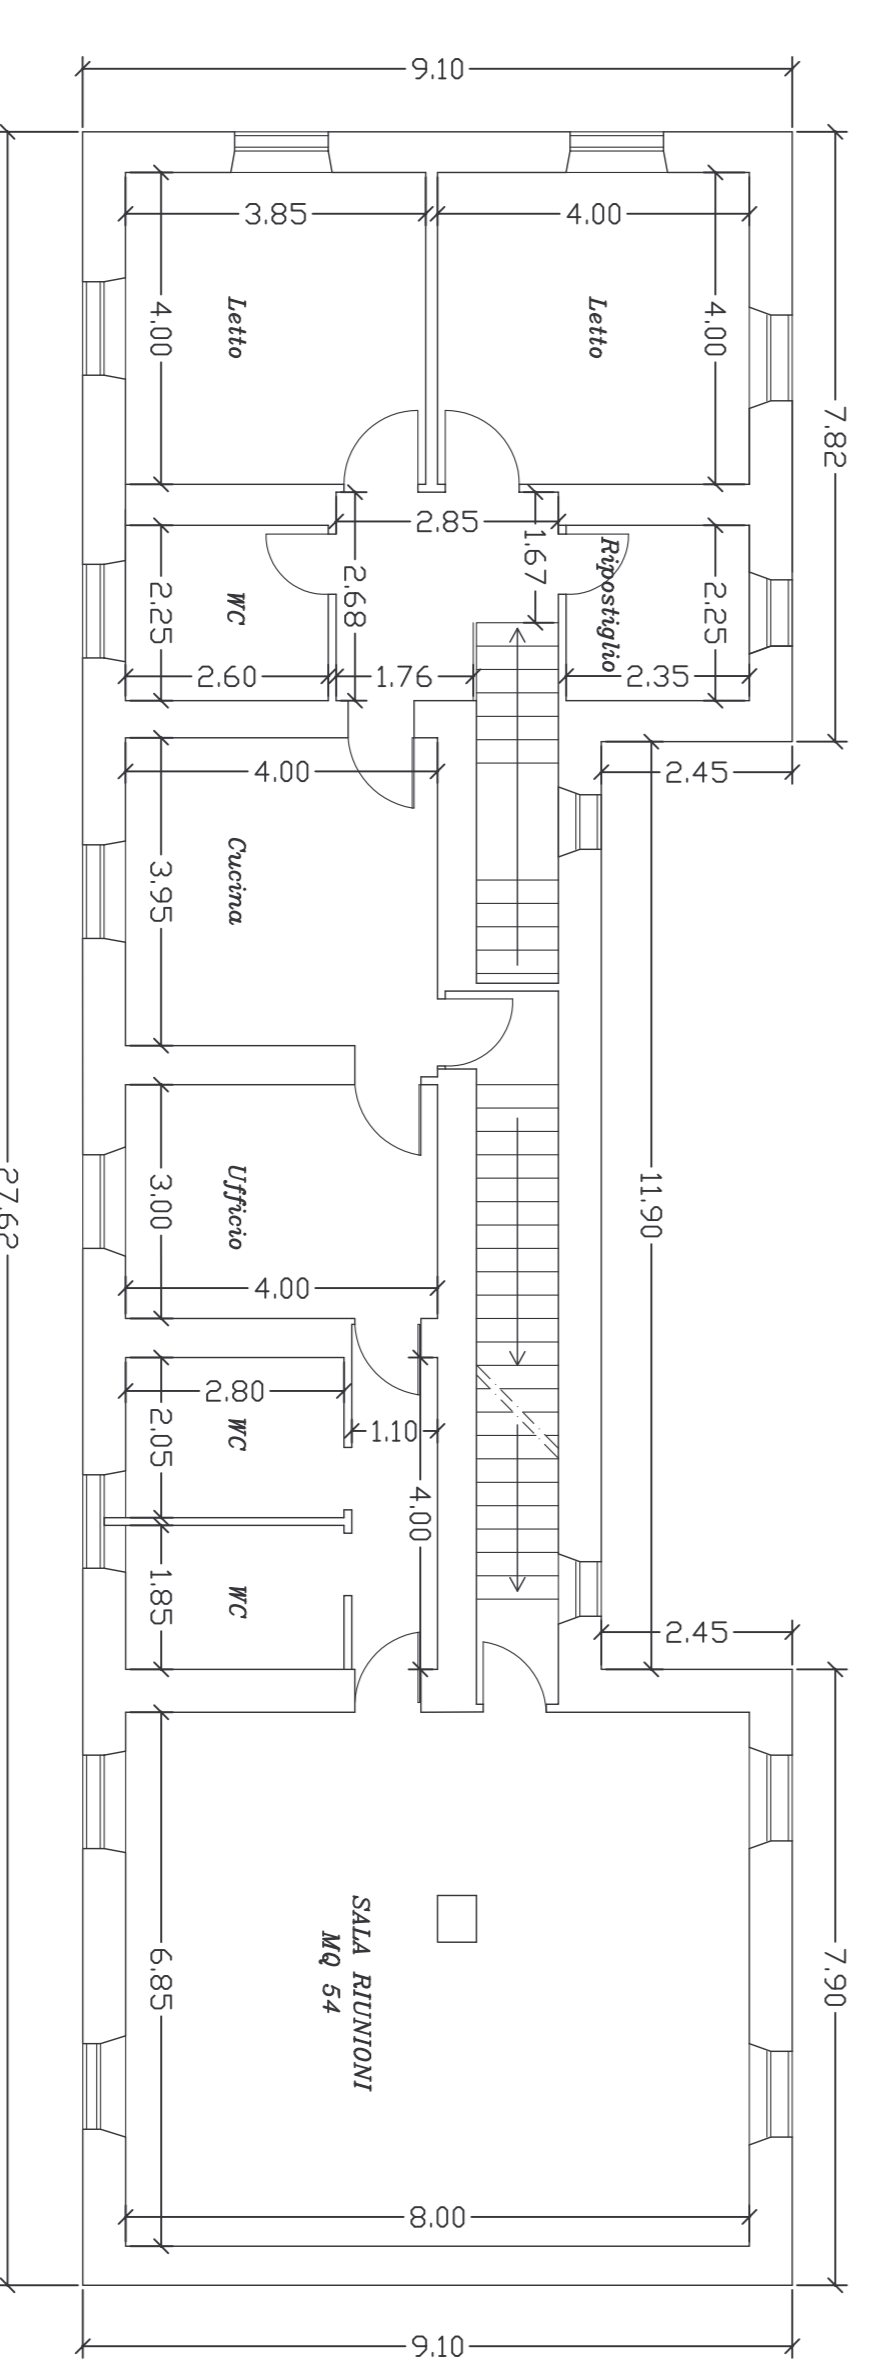

TABELLA SUPERFICI

Ingresso	mq. 4.90
Distintivo	mq. 8.00
Ufficio 1	mq. 32.00
Ufficio 2	mq. 32.00
Ufficio 3	mq. 19.13
Ripostiglio	mq. 6.86
WC	mq. 5.85
Ingresso 1	mq. 8.72
Ufficio 1	mq. 19.13
Ufficio 2	mq. 19.13
Ufficio 3	mq. 19.13
Distintivo	mq. 8.00
WC 1	mq. 7.63
Museo	mq. 119.20
UFF ARCHIVIO	mq. 32.00
Archivio	mq. 32.00
WC disabili	mq. 7.70
WC disabili	mq. 8.86
Statista Protezione	mq. 20.16
Quartino	mq. 277.44

PLANIMETRIA SALA RIUNIONI E VANI COMPLEMENTARI
PIANO PRIMO - Scala 1:100

PIANTA SOTTOTETTO
Scala 1:100