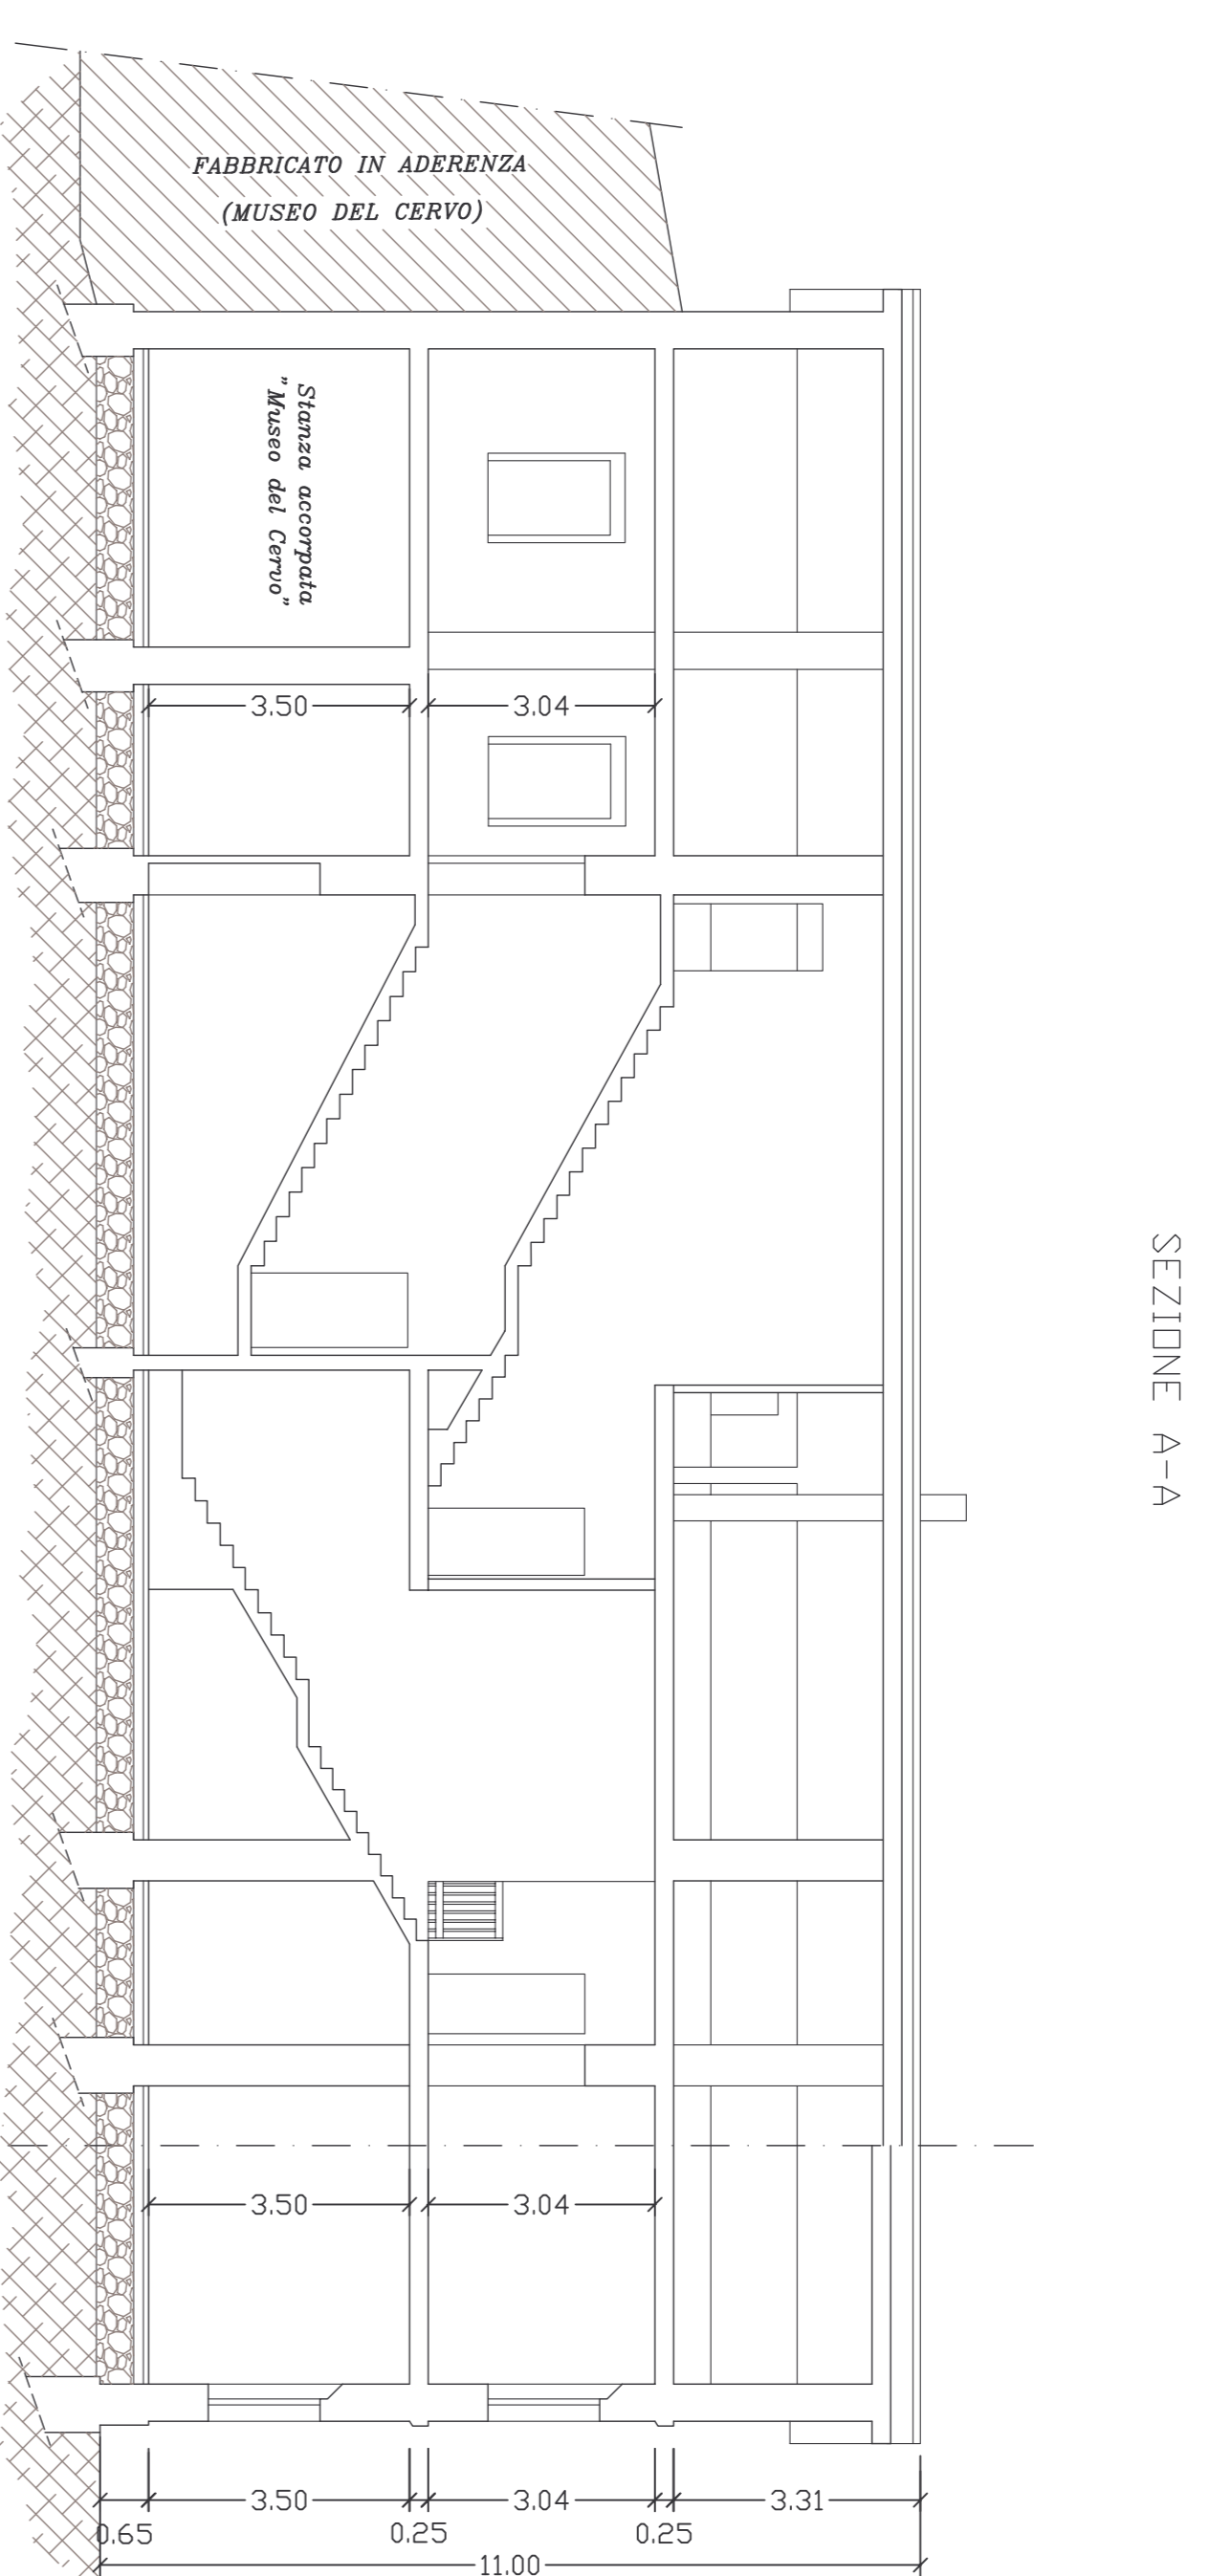

1. **LEGENDA**
2. A - p.t. UFFICI ARCHIVIO - 1° P. FORESTERIA ARCHIVIO - 2° P. DEPOSITO FUORI USO
   - A1 - p.t. VANI DI SERVIZIO MUSEO DEL CERVO - SERVIZIO IGIENICO.
   - B - p.t. SALA MENSA RIVOLTA - 1° P. FORESTERIA (P.t. MAGAZZINO SALA MENSA)
   - B1 - p.t. SALA MENSA RIVOLTA - 2° P. FORESTERIA
   - D - p.t. GARAGE DEPOSITO
   - E - p.t. PALAZZINA PERI PERI (ZONA DI INTERVENTO)
   - F - p.t. TETTOIA SEDIA TRONCHI (ZONA DI INTERVENTO)
   - G - p.t. TETTOIA SEDIA TRONCHI (ZONA DI INTERVENTO)
   - H - p.t. TETTOIA SEDIA TRONCHI (ZONA DI INTERVENTO)
   - I - p.t. OFFICINA MECCANICA (P.t. MAGAZZINO)
   - L - p.t. TETTOIA (FRONDA SPECIATA)
   - L1 - p.t. TETTOIA DEPOSITO
   - M - p.t. CARROZZERIA

TABELLA SUPERFICI

Ingresso	mq. 4.90
Distintivo	mq. 8.00
Ufficio 1	mq. 32.00
Ufficio 2	mq. 32.00
Ufficio 3	mq. 19.13
Ripostiglio	mq. 6.86
WC	mq. 5.85
Ingresso 1	mq. 8.72
Ufficio 1	mq. 19.13
Ufficio 2	mq. 19.13
Ufficio 3	mq. 19.13
Distintivo	mq. 8.00
WC 1	mq. 7.63
Museo	mq. 119.20
UFF ARCHIVIO	mq. 32.00
Archivio	mq. 32.00
WC disabili	mq. 7.70
WC disabili	mq. 8.86
Statista Protezione	mq. 20.16
Quartino	mq. 277.44

COMUNE DI SINNAI

ENTE FORESTE DELLA SARDEGNA R.A.S.
SERVIZIO TERRITORIALE DI CAGLIARI

ELABORATO GRAFICO
RAPPRESENTANTE IL CENTRO SERVIZI "UMBERTO NOCI" SETTEFRATELLI
CONCESSIONE "MUSEO DEL CERVO"
- STATO FINALE -

COROGRAFIA, PLANIMETRIA GENERALE, PIANTA DELLE
COPERTURE E SISTEMAZIONE ESTERNA, PIANTA SEZIONI,
PROSPETTI, CALCOLO DELLE SUPERFICI