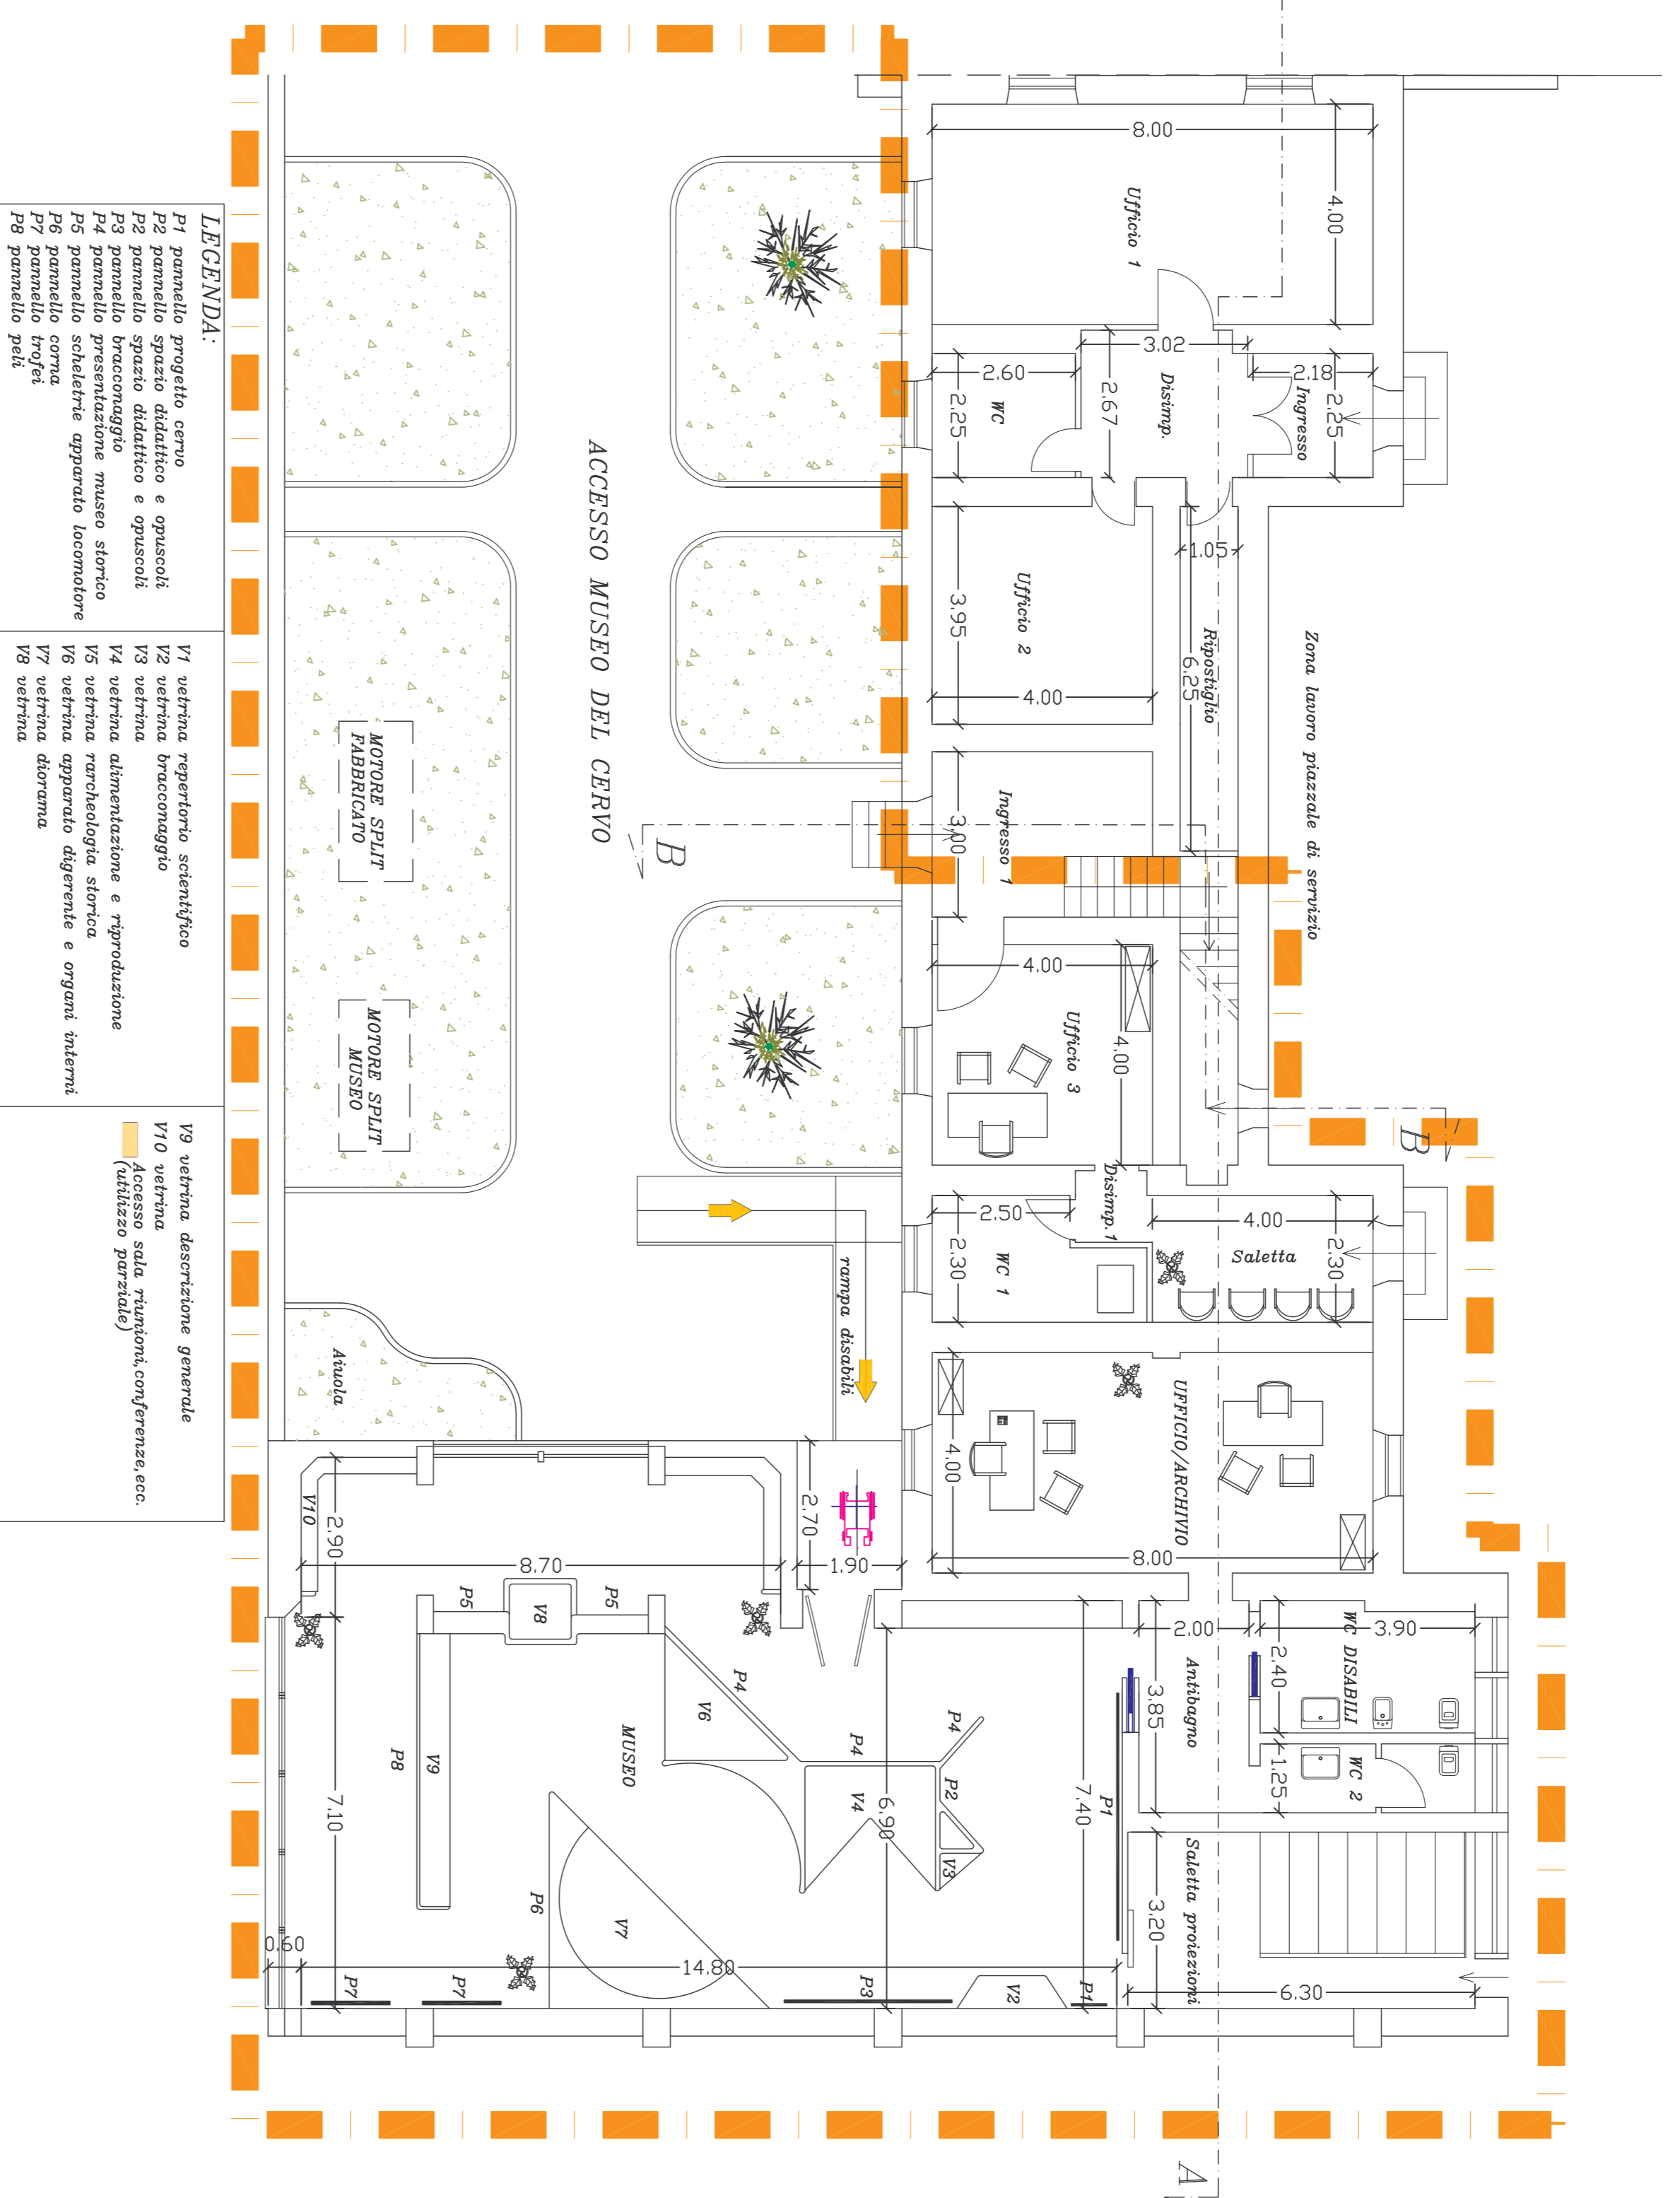

1. **LEGENDA**
2. A - p.t. UFFICI ARCHIVIO - 1° P. FORESTERIA ARCHIVIO - 2° P. DEPOSITO FUORI USO
   - A1 - p.t. VANI DI SERVIZIO MUSEO DEL CERVO - SERVIZIO IGIENICO.
   - B - p.t. SALA MENSA RIVOLTA - 1° P. FORESTERIA (P.t. MAGAZZINO SALA MENSA)
   - B1 - p.t. SALA MENSA RIVOLTA - 2° P. FORESTERIA
   - D - p.t. GARAGE DEPOSITO
   - E - p.t. PALAZZINA PERI PERI (ZONA DI INTERVENTO)
   - F - p.t. TETTOIA SEDIA TRONCHI (ZONA DI INTERVENTO)
   - G - p.t. TETTOIA SEDIA TRONCHI (ZONA DI INTERVENTO)
   - H - p.t. TETTOIA SEDIA TRONCHI (ZONA DI INTERVENTO)
   - I - p.t. OFFICINA MECCANICA (P.t. MAGAZZINO)
   - L - p.t. TETTOIA (FRONDA SPECIATA)
   - L1 - p.t. TETTOIA DEPOSITO
   - M - p.t. CARROZZERIA

TABELLA SUPERFICI

Ingresso	mq. 4.90
Distintivo	mq. 8.00
Ufficio 1	mq. 32.00
Ufficio 2	mq. 32.00
Ufficio 3	mq. 19.13
Ripostiglio	mq. 6.86
WC	mq. 5.85
Ingresso 1	mq. 8.72
Ufficio 1	mq. 19.13
Ufficio 2	mq. 19.13
Ufficio 3	mq. 19.13
Distintivo	mq. 8.00
WC 1	mq. 7.63
Museo	mq. 119.20
UFF ARCHIVIO	mq. 32.00
Archivio	mq. 32.00
WC disabili	mq. 7.70
WC disabili	mq. 8.86
Statista Protezione	mq. 20.16
Quartino	mq. 277.44

COMUNE DI SINNAI

ENTE FORESTE DELLA SARDEGNA R.A.S.
SERVIZIO TERRITORIALE DI CAGLIARI

ELABORATO GRAFICO
RAPPRESENTANTE IL CENTRO SERVIZI "UMBERTO NOCI" SETTEFRATELLI
CONCESSIONE "MUSEO DEL CERVO"
- STATO FINALE -

COROGRAFIA, PLANIMETRIA GENERALE, PIANTA DELLE
COPERTURE E SISTEMAZIONE ESTERNA, PIANTA SEZIONI,
PROSPETTI, CALCOLO DELLE SUPERFICI