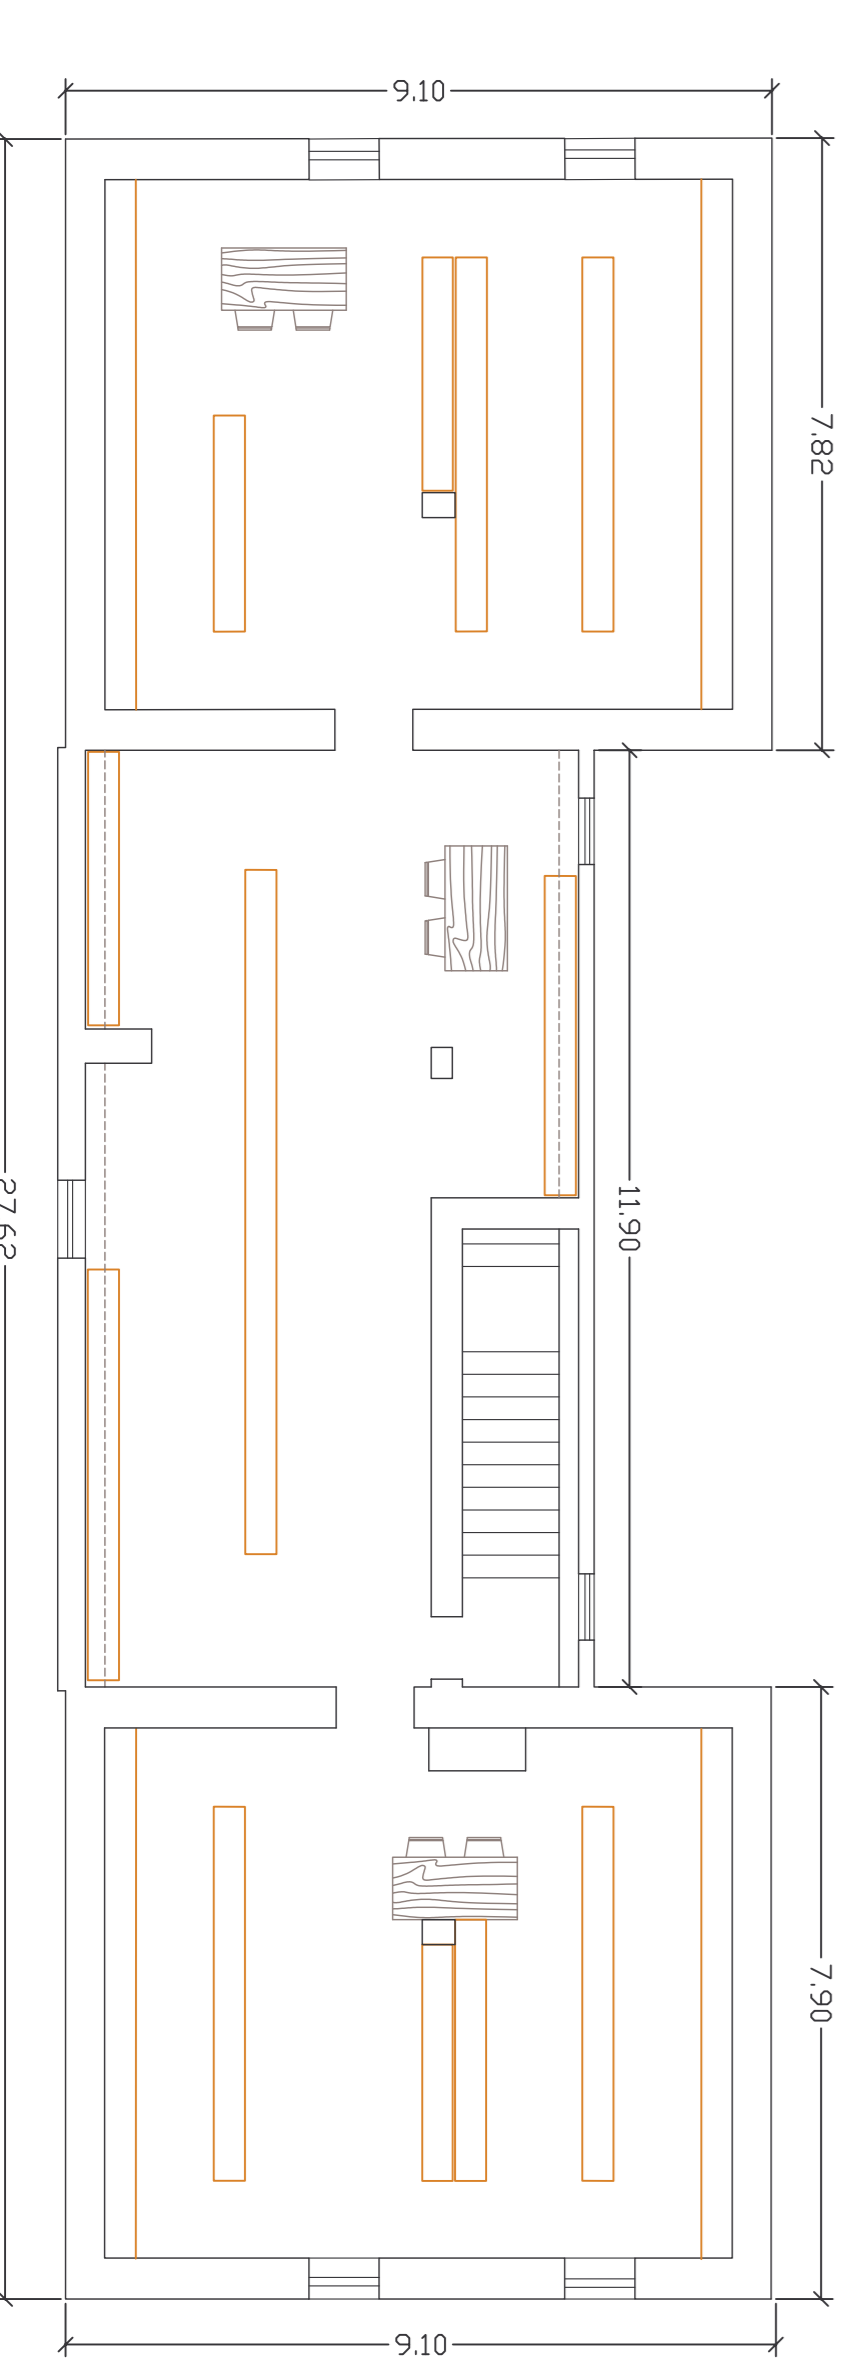

PIANTA SOTTOTETTO
Scala 1:100